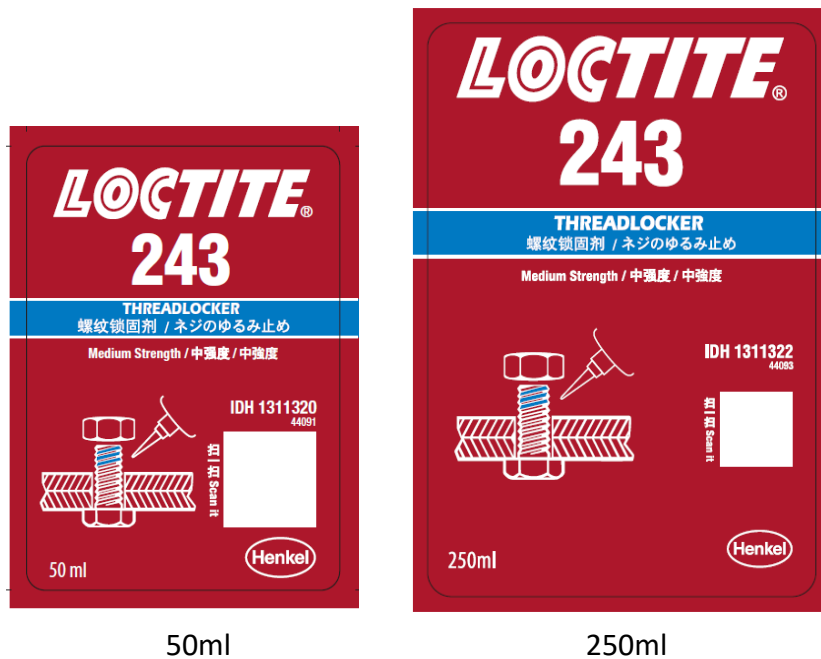

Best Regards
Henkel Asia Pacific

Illustration (b) – New Bottle

Illustration (c) – New Label

Attachment (a) – Impacted IDHs 1/2

No.	IDH	Product Description
1	88085	LOCTITE 128467 BO250ML EGFD
2	88098	LOCTITE 121078 BO250ML EGFD
3	88301	LOCTITE AA 322 LC BO250ML EN/DE
4	88441	LOCTITE 271 BO250MLEN
5	88442	LOCTITE 272 THREADLOCKER 50ML
6	88443	LOCTITE 273 BO 250ML EGFD
7	88471	LOCTITE AA 307 250ML EN/DE
8	88478	LOCTITE AA 324 BO50ML EN/SP/FR
9	88489	LOCTITE AA 349 BO50ML
10	88491	LOCTITE AA 358 LC BO50ML EN/DE
11	88545	Loctite 540 Ret Comp 250MLBO
12	88553	LOCTITE 566 BO 250ML EGFD
13	88566	LOCTITE 586 BO 250ML EGFD
14	88618	LOCTITE 932 BO50ML EGFD
15	135281	LOCTITE 2701 BO 50ML EGFD
16	135334	LOCTITE 222MS BO50MLEN
17	135335	LOCTITE 222MS BO250MLEN/SP
18	135352	LOCTITE 241 BO 50ML EGFD
19	135355	LOCTITE 242 REMOVABLE TL 50ML
20	135356	LOCTITE 242 REMOVABLE TL 250ML
21	135374	LOCTITE 262 PERMANENT T/L 50ML
22	135381	LOCTITE 271 HI STRENGTH 50ML
23	135382	LOCTITE 274 BO 50ML EGFD
24	135398	LOCTITE AA 312 DC50MLEN
25	135400	LOCTITE AA 319 50ML
26	135401	LOCTITE AA 325 BO50ML EN/SP
27	135402	LOCTITE AA 326 BO50MLEN
28	135412	LOCTITE AA 352 BO50MLEN
29	135414	LOCTITE AA 358 LC BO250ML EN/DE
30	135418	LOCTITE AA 366 LIGHT CURE 50ML
31	135486	LOCTITE 545 HYDR SLNT 50ML
32	135489	LOCTITE 554 BO250MLEN
33	135490	LOCTITE 566 TTL 50ML EGFD
34	135503	LOCTITE 586 BO 50ML EGFD
35	135514	LOCTITE 620 RET COMP 50ML
36	135515	LOCTITE 620 RT Compd 250ML EN
37	135516	LOCTITE RC 635 50ML
38	135517	LOCTITE 635 BO250MLEN
39	135520	LOCTITE RC 640 50ML
40	135521	LOCTITE 640 BO250MLEN
41	135533	LOCTITE 675 BO250MLEN
42	142443	LOCTITE 603 BO 250ML EGFD
43	142505	LOCTITE 242 BO 250ML EGFD
44	142571	LOCTITE AA 317 50ML DE
45	161919	LOCTITE 272 BO250ML EN/CH/JP/KR
46	195662	LOCTITE 545 HYDR SLNT 250ML
47	195725	LOCTITE 2701 BO 250ML EGFD
48	195776	LOCTITE GRD C BO50MLEN
49	195894	LOCTITE GRADE H SEALANT 50ML
50	195895	LOCTITE GRADE EV 50ML
51	195896	LOCTITE GRADE E 50ML
52	195897	LOCTITE GRADE CV 50ML
53	195898	LOCTITE GRADE AV 50ML
54	195899	LOCTITE GRADE A 50ML
55	195900	LOCTITE GRADE AA 50ML
56	199013	LOCTITE GRADE B 50ML
57	201504	LOCTITE GRADE D 250ML
58	219481	LOCTITE 2432 50ML US
59	228208	LOCTITE GRADE AV 250ML
60	228581	LOCTITE 222 BO50ML EN/CH/JP
61	228582	LOCTITE 222 BO250ML EN/CH/JP/KR
62	229255	LOCTITE 2701 250ML EPIG
63	230509	LOCTITE 2701 BO250MLJP
64	230735	LOCTITE 675 BO250MLJP