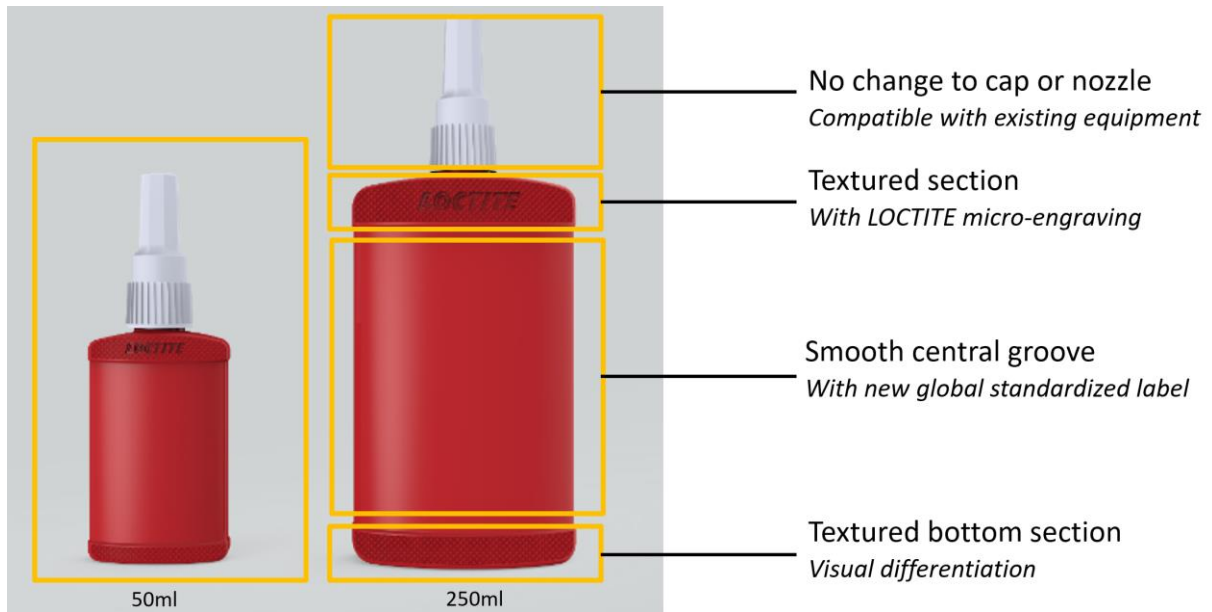

Best Regards
Henkel Asia Pacific

Illustration (b) – New Bottle

Illustration (c) – New Label

Attachment (a) – Impacted IDHs 1/2

No.	IDH	Product Description
1	88085	LOCTITE 128467 BO250ML EGFD
2	88098	LOCTITE 121078 BO250ML EGFD
3	88301	LOCTITE AA 322 LC BO250ML EN/DE
4	88441	LOCTITE 271 BO250MLEN
5	88442	LOCTITE 272 THREADLOCKER 50ML
6	88443	LOCTITE 273 BO 250ML EGFD
7	88471	LOCTITE AA 307 250ML EN/DE
8	88478	LOCTITE AA 324 BO50ML EN/SP/FR
9	88489	LOCTITE AA 349 BO50ML
10	88491	LOCTITE AA 358 LC BO50ML EN/DE
11	88545	Loctite 540 Ret Comp 250MLBO
12	88553	LOCTITE 566 BO 250ML EGFD
13	88566	LOCTITE 586 BO 250ML EGFD
14	88618	LOCTITE 932 BO50ML EGFD
15	135281	LOCTITE 2701 BO 50ML EGFD
16	135334	LOCTITE 222MS BO50MLEN
17	135335	LOCTITE 222MS BO250MLEN/SP
18	135352	LOCTITE 241 BO 50ML EGFD
19	135355	LOCTITE 242 REMOVABLE TL 50ML
20	135356	LOCTITE 242 REMOVABLE TL 250ML
21	135374	LOCTITE 262 PERMANENT T/L 50ML
22	135381	LOCTITE 271 HI STRENGTH 50ML
23	135382	LOCTITE 274 BO 50ML EGFD
24	135398	LOCTITE AA 312 DC50MLEN
25	135400	LOCTITE AA 319 50ML
26	135401	LOCTITE AA 325 BO50ML EN/SP
27	135402	LOCTITE AA 326 BO50MLEN
28	135412	LOCTITE AA 352 BO50MLEN
29	135414	LOCTITE AA 358 LC BO250ML EN/DE
30	135418	LOCTITE AA 366 LIGHT CURE 50ML
31	135486	LOCTITE 545 HYDR SLNT 50ML
32	135489	LOCTITE 554 BO250MLEN
33	135490	LOCTITE 566 TTL 50ML EGFD
34	135503	LOCTITE 586 BO 50ML EGFD
35	135514	LOCTITE 620 RET COMP 50ML
36	135515	LOCTITE 620 RT Compd 250ML EN
37	135516	LOCTITE RC 635 50ML
38	135517	LOCTITE 635 BO250MLEN
39	135520	LOCTITE RC 640 50ML
40	135521	LOCTITE 640 BO250MLEN
41	135533	LOCTITE 675 BO250MLEN
42	142443	LOCTITE 603 BO 250ML EGFD
43	142505	LOCTITE 242 BO 250ML EGFD
44	142571	LOCTITE AA 317 50ML DE
45	161919	LOCTITE 272 BO250ML EN/CH/JP/KR
46	195662	LOCTITE 545 HYDR SLNT 250ML
47	195725	LOCTITE 2701 BO 250ML EGFD
48	195776	LOCTITE GRD C BO50MLEN
49	195894	LOCTITE GRADE H SEALANT 50ML
50	195895	LOCTITE GRADE EV 50ML
51	195896	LOCTITE GRADE E 50ML
52	195897	LOCTITE GRADE CV 50ML
53	195898	LOCTITE GRADE AV 50ML
54	195899	LOCTITE GRADE A 50ML
55	195900	LOCTITE GRADE AA 50ML
56	199013	LOCTITE GRADE B 50ML
57	201504	LOCTITE GRADE D 250ML
58	219481	LOCTITE 2432 50ML US
59	228208	LOCTITE GRADE AV 250ML
60	228581	LOCTITE 222 BO50ML EN/CH/JP
61	228582	LOCTITE 222 BO250ML EN/CH/JP/KR
62	229255	LOCTITE 2701 250ML EPIG
63	230509	LOCTITE 2701 BO250MLJP
64	230735	LOCTITE 675 BO250MLJP