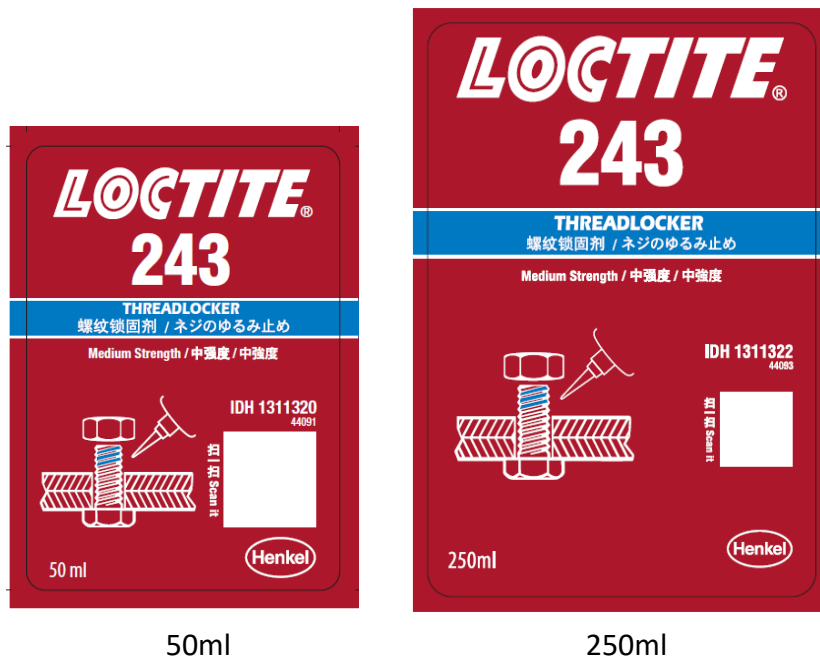

Best Regards
Henkel Asia Pacific

Illustration (b) – New Bottle

Illustration (c) – New Label

Attachment (a) – Impacted IDHs 1/2

No.	IDH	Product Description
1	88085	LOCTITE 128467 BO250ML EGFD
2	88098	LOCTITE 121078 BO250ML EGFD
3	88301	LOCTITE AA 322 LC BO250ML EN/DE
4	88441	LOCTITE 271 BO250MLEN
5	88442	LOCTITE 272 THREADLOCKER 50ML
6	88443	LOCTITE 273 BO 250ML EGFD
7	88471	LOCTITE AA 307 250ML EN/DE
8	88478	LOCTITE AA 324 BO50ML EN/SP/FR
9	88489	LOCTITE AA 349 BO50ML
10	88491	LOCTITE AA 358 LC BO50ML EN/DE
11	88545	Loctite 540 Ret Comp 250MLBO
12	88553	LOCTITE 566 BO 250ML EGFD
13	88566	LOCTITE 586 BO 250ML EGFD
14	88618	LOCTITE 932 BO50ML EGFD
15	135281	LOCTITE 2701 BO 50ML EGFD
16	135334	LOCTITE 222MS BO50MLEN
17	135335	LOCTITE 222MS BO250MLEN/SP
18	135352	LOCTITE 241 BO 50ML EGFD
19	135355	LOCTITE 242 REMOVABLE TL 50ML
20	135356	LOCTITE 242 REMOVABLE TL 250ML
21	135374	LOCTITE 262 PERMANENT T/L 50ML
22	135381	LOCTITE 271 HI STRENGTH 50ML
23	135382	LOCTITE 274 BO 50ML EGFD
24	135398	LOCTITE AA 312 DC50MLEN
25	135400	LOCTITE AA 319 50ML
26	135401	LOCTITE AA 325 BO50ML EN/SP
27	135402	LOCTITE AA 326 BO50MLEN
28	135412	LOCTITE AA 352 BO50MLEN
29	135414	LOCTITE AA 358 LC BO250ML EN/DE
30	135418	LOCTITE AA 366 LIGHT CURE 50ML
31	135486	LOCTITE 545 HYDR SLNT 50ML
32	135489	LOCTITE 554 BO250MLEN
33	135490	LOCTITE 566 TTL 50ML EGFD
34	135503	LOCTITE 586 BO 50ML EGFD
35	135514	LOCTITE 620 RET COMP 50ML
36	135515	LOCTITE 620 RT Compd 250ML EN
37	135516	LOCTITE RC 635 50ML
38	135517	LOCTITE 635 BO250MLEN
39	135520	LOCTITE RC 640 50ML
40	135521	LOCTITE 640 BO250MLEN
41	135533	LOCTITE 675 BO250MLEN
42	142443	LOCTITE 603 BO 250ML EGFD
43	142505	LOCTITE 242 BO 250ML EGFD
44	142571	LOCTITE AA 317 50ML DE
45	161919	LOCTITE 272 BO250ML EN/CH/JP/KR
46	195662	LOCTITE 545 HYDR SLNT 250ML
47	195725	LOCTITE 2701 BO 250ML EGFD
48	195776	LOCTITE GRD C BO50MLEN
49	195894	LOCTITE GRADE H SEALANT 50ML
50	195895	LOCTITE GRADE EV 50ML
51	195896	LOCTITE GRADE E 50ML
52	195897	LOCTITE GRADE CV 50ML
53	195898	LOCTITE GRADE AV 50ML
54	195899	LOCTITE GRADE A 50ML
55	195900	LOCTITE GRADE AA 50ML
56	199013	LOCTITE GRADE B 50ML
57	201504	LOCTITE GRADE D 250ML
58	219481	LOCTITE 2432 50ML US
59	228208	LOCTITE GRADE AV 250ML
60	228581	LOCTITE 222 BO50ML EN/CH/JP
61	228582	LOCTITE 222 BO250ML EN/CH/JP/KR
62	229255	LOCTITE 2701 250ML EPIG
63	230509	LOCTITE 2701 BO250MLJP
64	230735	LOCTITE 675 BO250MLJP