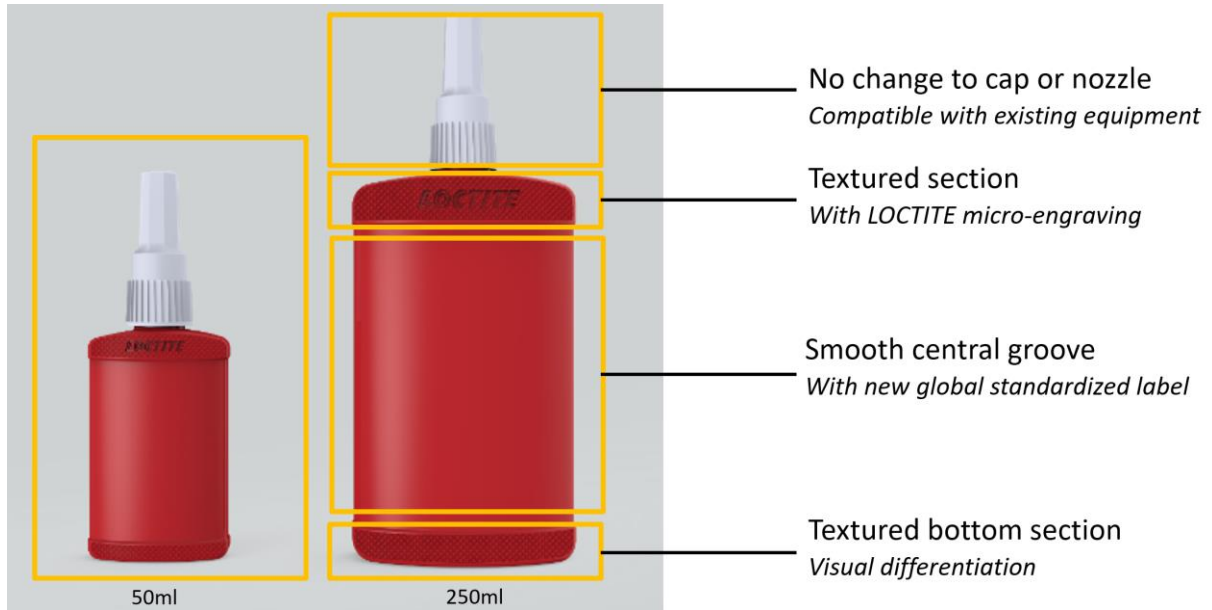

Best Regards
Henkel Asia Pacific

Illustration (b) – New Bottle

Illustration (c) – New Label

Attachment (a) – Impacted IDHs 1/2

No.	IDH	Product Description
1	88085	LOCTITE 128467 BO250ML EGFD
2	88098	LOCTITE 121078 BO250ML EGFD
3	88301	LOCTITE AA 322 LC BO250ML EN/DE
4	88441	LOCTITE 271 BO250MLEN
5	88442	LOCTITE 272 THREADLOCKER 50ML
6	88443	LOCTITE 273 BO 250ML EGFD
7	88471	LOCTITE AA 307 250ML EN/DE
8	88478	LOCTITE AA 324 BO50ML EN/SP/FR
9	88489	LOCTITE AA 349 BO50ML
10	88491	LOCTITE AA 358 LC BO50ML EN/DE
11	88545	Loctite 540 Ret Comp 250MLBO
12	88553	LOCTITE 566 BO 250ML EGFD
13	88566	LOCTITE 586 BO 250ML EGFD
14	88618	LOCTITE 932 BO50ML EGFD
15	135281	LOCTITE 2701 BO 50ML EGFD
16	135334	LOCTITE 222MS BO50MLEN
17	135335	LOCTITE 222MS BO250MLEN/SP
18	135352	LOCTITE 241 BO 50ML EGFD
19	135355	LOCTITE 242 REMOVABLE TL 50ML
20	135356	LOCTITE 242 REMOVABLE TL 250ML
21	135374	LOCTITE 262 PERMANENT T/L 50ML
22	135381	LOCTITE 271 HI STRENGTH 50ML
23	135382	LOCTITE 274 BO 50ML EGFD
24	135398	LOCTITE AA 312 DC50MLEN
25	135400	LOCTITE AA 319 50ML
26	135401	LOCTITE AA 325 BO50ML EN/SP
27	135402	LOCTITE AA 326 BO50MLEN
28	135412	LOCTITE AA 352 BO50MLEN
29	135414	LOCTITE AA 358 LC BO250ML EN/DE
30	135418	LOCTITE AA 366 LIGHT CURE 50ML
31	135486	LOCTITE 545 HYDR SLNT 50ML
32	135489	LOCTITE 554 BO250MLEN
33	135490	LOCTITE 566 TTL 50ML EGFD
34	135503	LOCTITE 586 BO 50ML EGFD
35	135514	LOCTITE 620 RET COMP 50ML
36	135515	LOCTITE 620 RT Compd 250ML EN
37	135516	LOCTITE RC 635 50ML
38	135517	LOCTITE 635 BO250MLEN
39	135520	LOCTITE RC 640 50ML
40	135521	LOCTITE 640 BO250MLEN
41	135533	LOCTITE 675 BO250MLEN
42	142443	LOCTITE 603 BO 250ML EGFD
43	142505	LOCTITE 242 BO 250ML EGFD
44	142571	LOCTITE AA 317 50ML DE
45	161919	LOCTITE 272 BO250ML EN/CH/JP/KR
46	195662	LOCTITE 545 HYDR SLNT 250ML
47	195725	LOCTITE 2701 BO 250ML EGFD
48	195776	LOCTITE GRD C BO50MLEN
49	195894	LOCTITE GRADE H SEALANT 50ML
50	195895	LOCTITE GRADE EV 50ML
51	195896	LOCTITE GRADE E 50ML
52	195897	LOCTITE GRADE CV 50ML
53	195898	LOCTITE GRADE AV 50ML
54	195899	LOCTITE GRADE A 50ML
55	195900	LOCTITE GRADE AA 50ML
56	199013	LOCTITE GRADE B 50ML
57	201504	LOCTITE GRADE D 250ML
58	219481	LOCTITE 2432 50ML US
59	228208	LOCTITE GRADE AV 250ML
60	228581	LOCTITE 222 BO50ML EN/CH/JP
61	228582	LOCTITE 222 BO250ML EN/CH/JP/KR
62	229255	LOCTITE 2701 250ML EPIG
63	230509	LOCTITE 2701 BO250MLJP
64	230735	LOCTITE 675 BO250MLJP