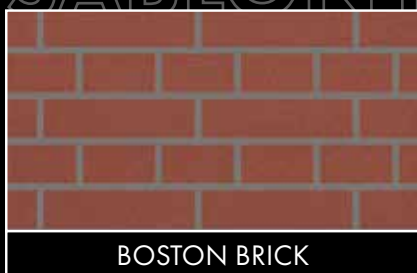

ŠABLÓNY

BOSTON BRICK