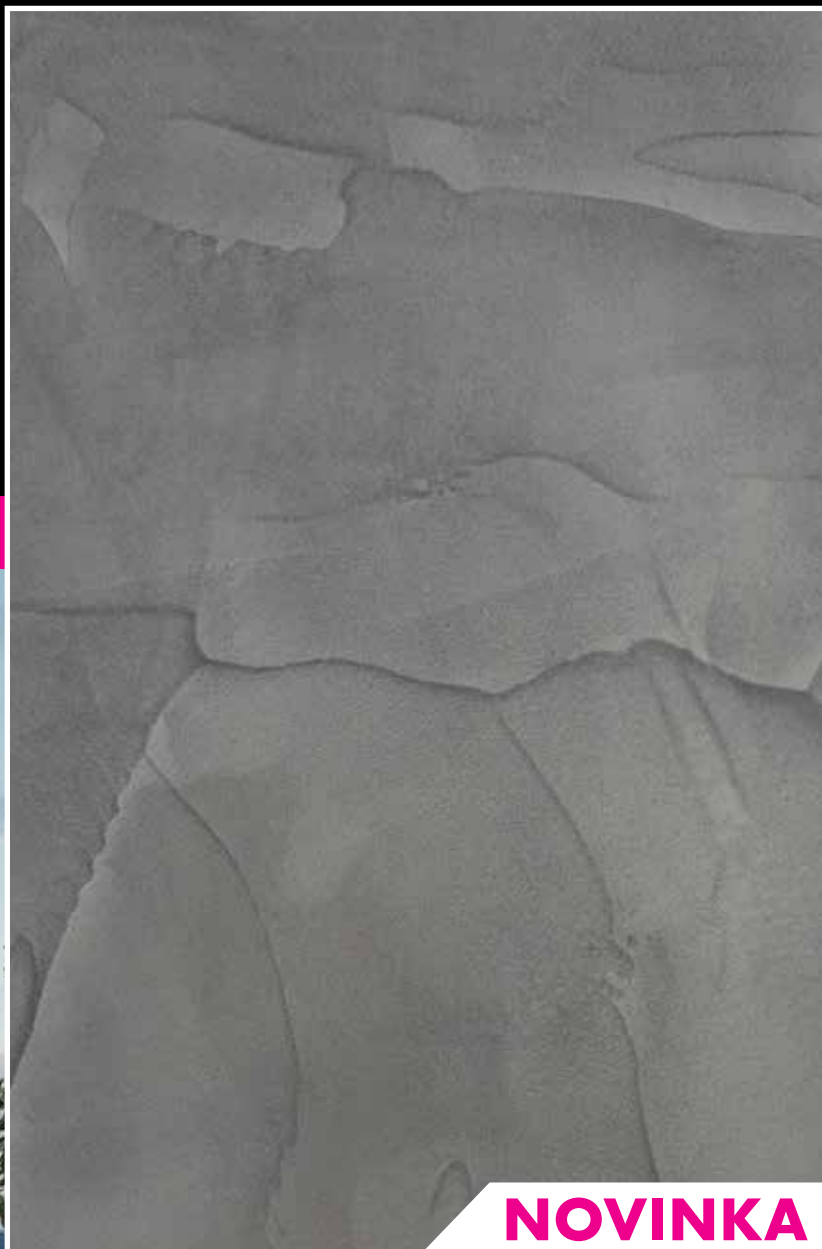

BETÓNU

NOVINKA

JEDNODUCHÝ VZOR
TEXTÚRA WIND
V ODTIEŇOCH
TOKYO GRAPHITE
A SYDNEY LIGHT