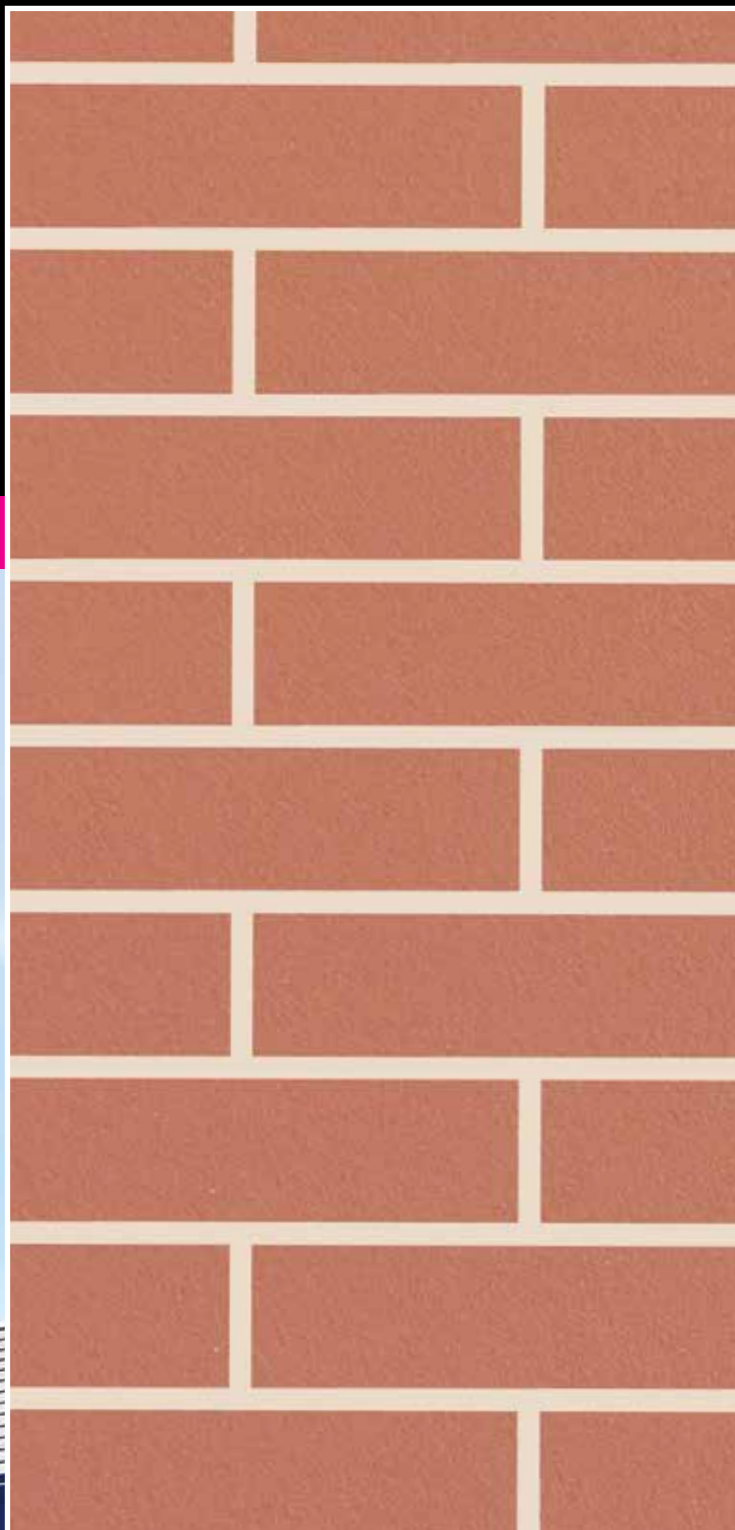

EHLY

ŠABLÓNA LONDON
BRICK, UTAH RED