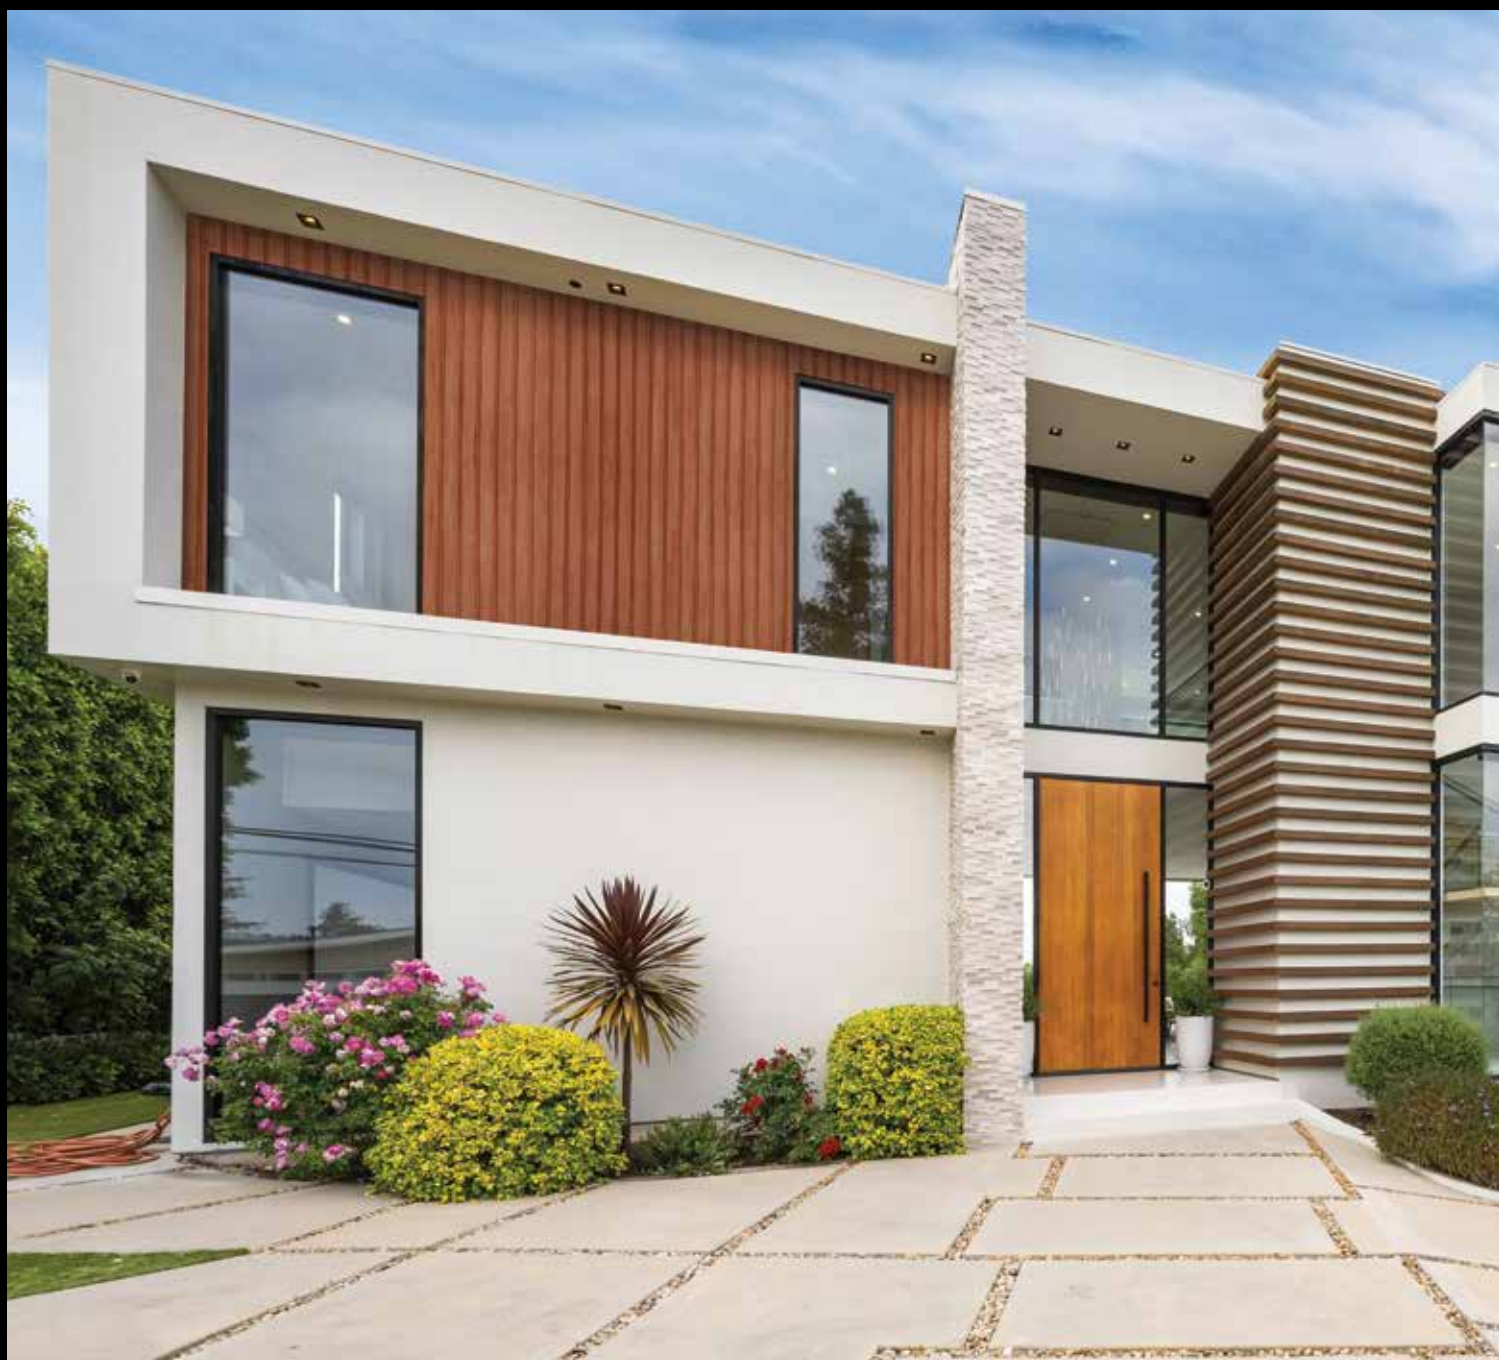

RUSTIKÁLN DREVENÝ

10

FASÁDA. PŘÍRODA. NOVÝ DIZAJN.

visage