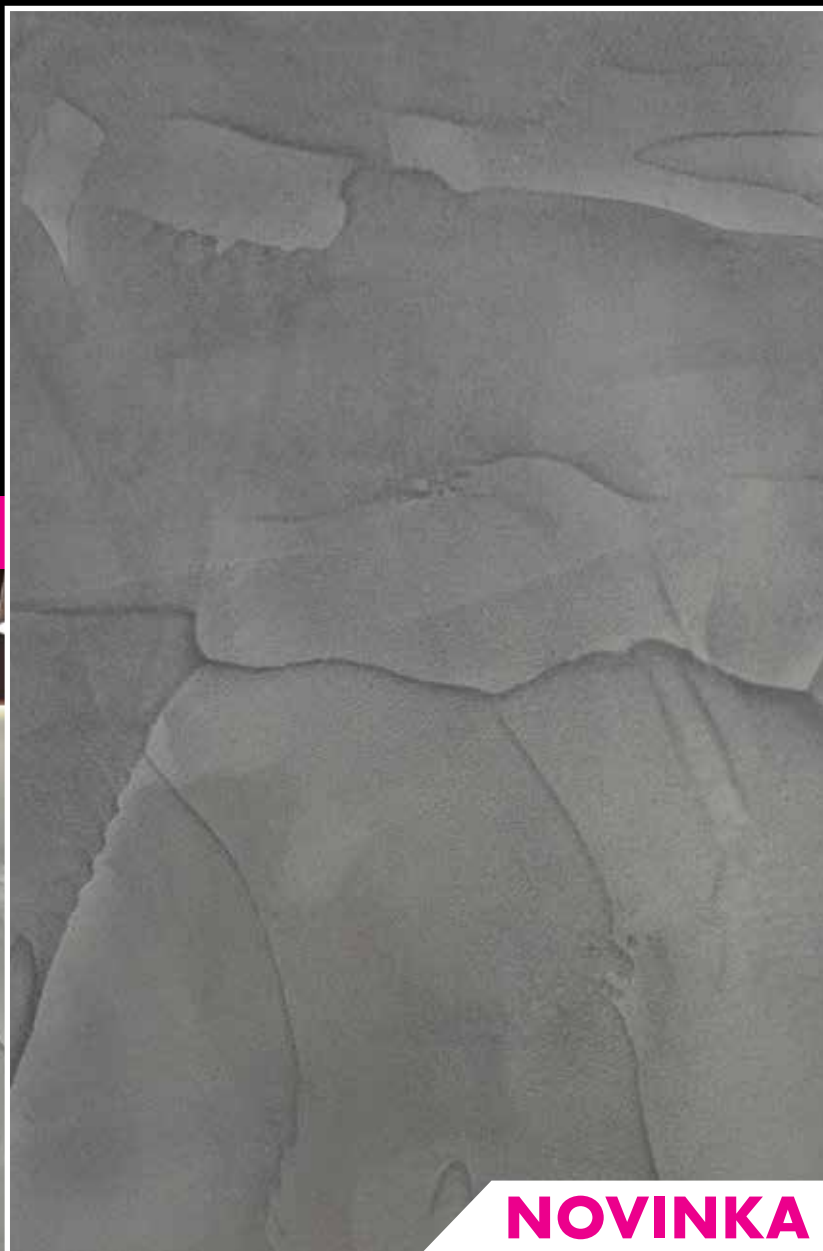

BETÓNU

NOVINKA

JEDNODUCHÝ VZOR
TEXTÚRA WIND
V ODTIEŇOCH
TOKYO GRAPHITE
A SYDNEY LIGHT