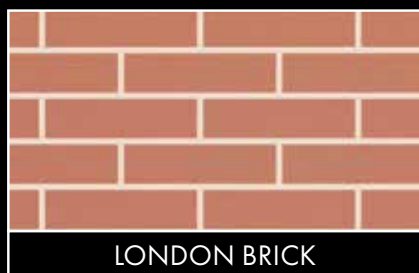

LONDON BRICK

ODTIENE

NOVINKA

NOVINKA