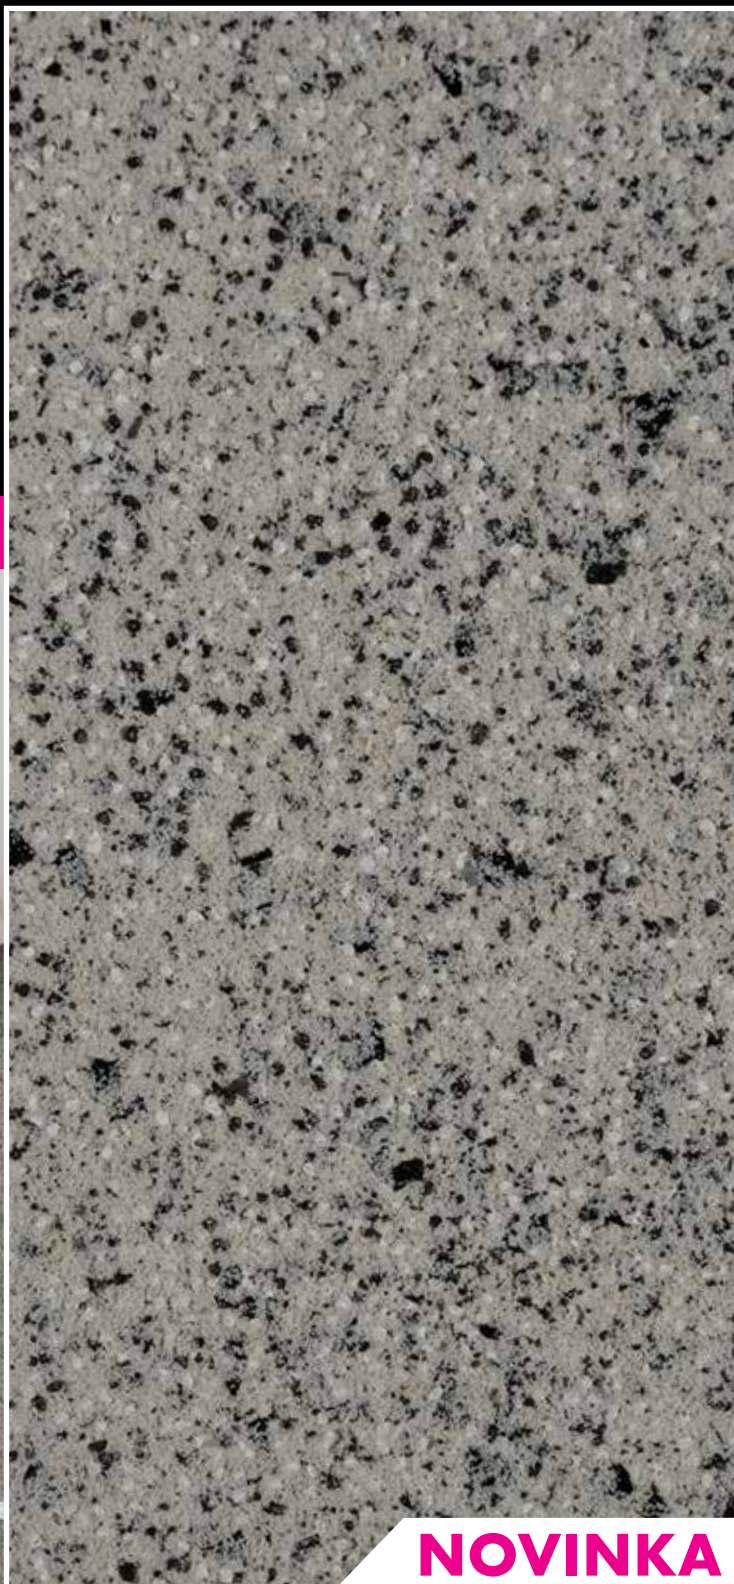

MEŇA

NOVINKA

NORWAY
MOONSTONE