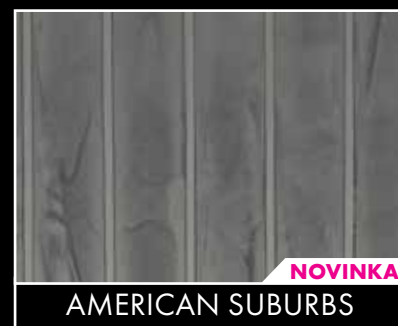

TEXTÚRA

VZOR

**VYBERTE SI LUBOVOĽNÝ VZOR, TEXTÚRU
A VOĽNE MIEŠAJTE ODTIENE ŠEDEJ, ABY
STE VYTVORILI JEDINEČNÉ KOMBINÁCIE**

Získajte požadovaný betónový efekt
v **3 JEDNODUCHÝCH KROKOCH!**

1. Vyberte si jeden z 3 dostupných odtieňov omietky **CT 760 Architectural Concrete**.
2. Naneste základnú vrstvu omietky na podklad.
3. Naneste textúrovaciu vrstvu. Konečný efekt závisí od techniky aplikácie, použitého náradia a skúseností.

Získajte betónový efekt s **NOVÝM vzorom
American Suburbs** v **5 JEDNODUCHÝCH
KROKOCH!**

1. Naneste omietku **CT 760 Architectural Concrete** vo farbe Tokyo Graphite na penetrovaný povrch.
2. Naneste lamely.
3. Naneste druhú vrstvu **CT 760** vo farbe Tokyo Graphite.
4. Naneste tretiu vrstvu **CT 760** vo farbe Sydney Light.
5. Odstráňte lamely.

Pozrite si naše
inštrukcie