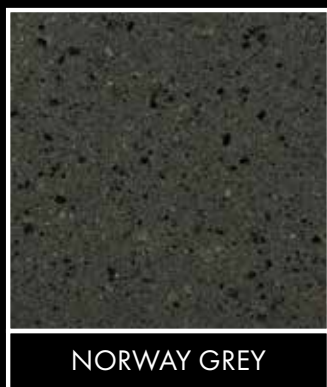

NOVINKA

NOVINKA

NOVINKA

NOVINKA

s priehľadnou sludou/so svetlými glitrami

NOVINKA

s čiernou sludou/čiernymi glitrami

Získajte požadovaný efekt kameňa v **3 JEDNODUCHÝCH KROKOCH!**

1. Vyberte si jeden z 10 odtieňov **omietky CT 710 Natural Stone.**
2. Zmiešajte základ omietky s hotovou zmesou kameniva v tónovacej stanici.
3. Naneste omietku na podklad v dvoch vrstvách metódou „mokré do mokrého“.

Dosiahnite **NOVÉ odtiene Norway Moonstone, Croatia Cream a Mexico Cinder v 3 JEDNODUCHÝCH KROKOCH!**

1. Povrch napenetrujte penetračným náterom **CT 16.**
2. Vyberte si požadovanú farbu **omietky CT 710 Natural Stone.**
3. Naneste omietku **CT 710** na zvolený napenetrovaný povrch.

Dosiahnite **NOVÝ efekt Diamond Night s čiernou a transparentnou sludou v 3 JEDNODUCHÝCH KROKOCH!**

1. Naneste omietku **CT 76** na povrch ošetrený penetračným náterom.
2. Naneste preferovanú sludu, čiernu alebo transparentnú, striekacou pištoľou.
3. Povrch vyhláďte.

Pozrite si naše inštrukcie