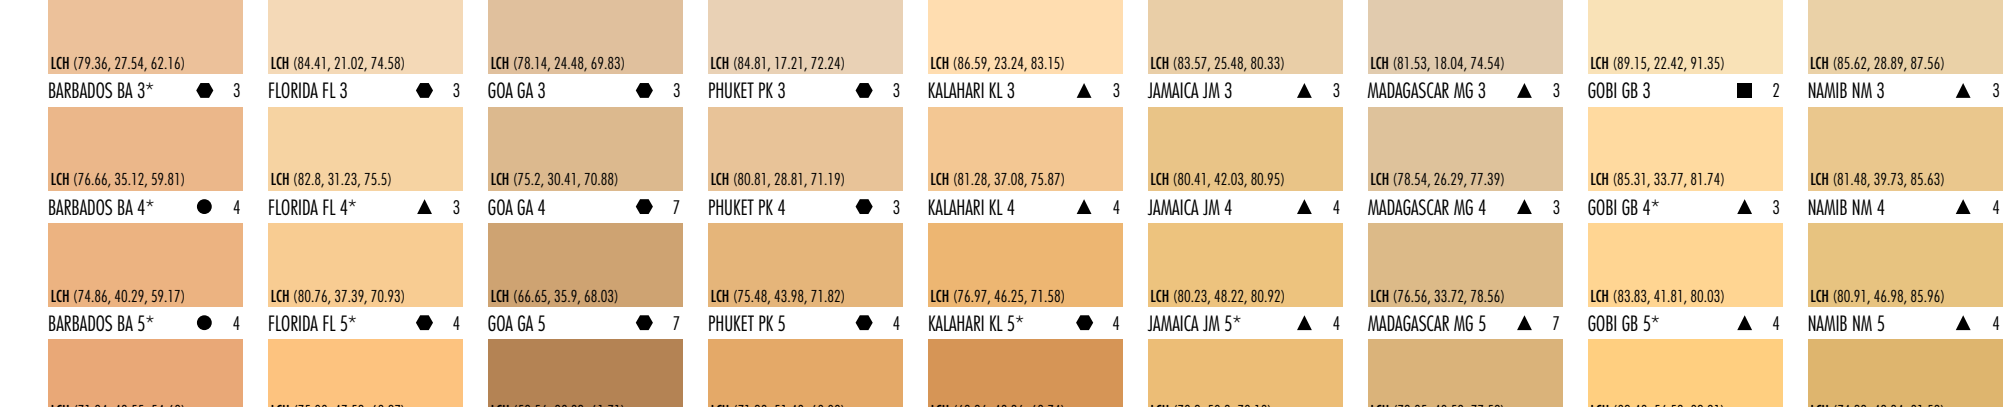

ARCHITECTS

Colour System

WHITE (BL)

KEN 01.91, 6.32, 200.20	KEN 01.91, 6.32, 200.20	KEN 01.91, 6.32, 200.20	KEN 01.91, 6.32, 200.20	KEN 01.91, 6.32, 200.20	KEN 01.91, 6.32, 200.20
ADRIATIC AA 1	ADRIATIC AA 2	ADRIATIC AA 3	ADRIATIC AA 4	ADRIATIC AA 5	ADRIATIC AA 6
...

ЛЕС
Мир, гармония и любовь к природе. Зелень пейзажей Монтаны, холмов Тосканы, джунгли Борнео и многих других красивых уголков мира. Светлый или темный, ярко-зеленый или с синим оттенком – все эти цвета найдут своих почитателей. Раскрашенный в цвета Ceresit группы «ЛЕС» Ваш дом станет частью природы и естественным элементом местного пейзажа.

KEN 01.91, 6.32, 200.20	KEN 01.91, 6.32, 200.20	KEN 01.91, 6.32, 200.20	KEN 01.91, 6.32, 200.20	KEN 01.91, 6.32, 200.20	KEN 01.91, 6.32, 200.20
SCOTLAND SL 1*	SCOTLAND SL 2*	SCOTLAND SL 3*	SCOTLAND SL 4*	SCOTLAND SL 5*	SCOTLAND SL 6*
...