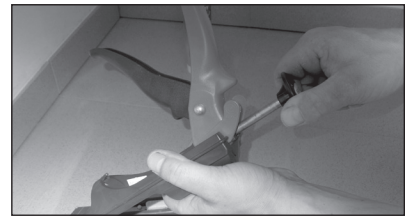

Unelte de lucru cu silicon

Gun Power Autostop

- ▶ Pistol cu pat rabatabil, conceput pentru aplicarea profesională a siliconului
- ▶ Control deosebit la dozare

Patul pistolului este adus în poziție verticală

Pistonul pistolului se aduce în poziția inițială, ce permite fixarea cartușului de silicon

Silikon Shark

Se utilizează pentru îndepărtarea surplusului în zone de colț

Cu ajutorul lamei incluse se desigilează cartușul la partea superioară, deasupra filetelui

Îndepărtarea surplusului de etanșant din rost

Silikon Tool

Se utilizează la desfacerea mai ușoară a recipientului și la finisarea perfectă a silicoului după aplicarea în rost

Cu ajutorul lamei incluse se desiglează cartușul la partea superioară, deasupra filetelui