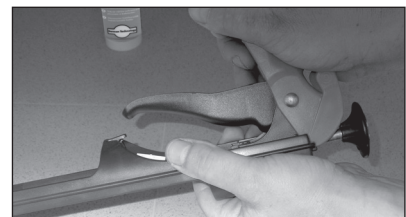

Unelte de lucru cu silicon

Gun Power Autostop

- ▶ Pistol cu pat rabatabil, conceput pentru aplicarea profesională a siliconului
- ▶ Control deosebit la dozare

Patul pistolului este adus în poziție verticală

Pistonul pistolului se aduce în poziția inițială, ce permite fixarea cartușului de silicon

Silikon Shark

Se utilizează pentru îndepărtarea surplusului în zone de colț

Cu ajutorul lamei incluse se desigilează cartușul la partea superioară, deasupra filetelui

Îndepărtarea surplusului de etanșant din rost

Silikon Tool

Se utilizează la desfacerea mai ușoară a recipientului și la finisarea perfectă a silicoului după aplicarea în rost

Cu ajutorul lamei incluse se desiglează cartușul la partea superioară, deasupra filetelui