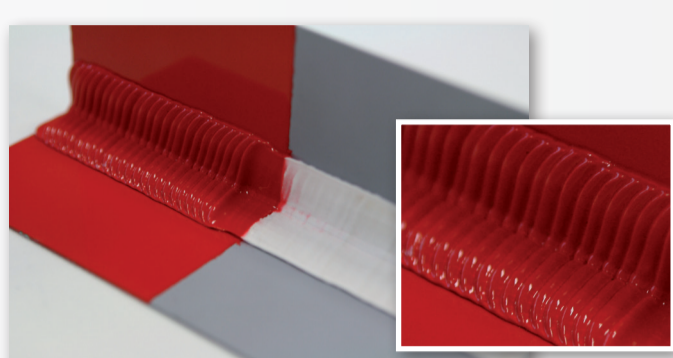

Molemmat venttiilit täysin auki. Käännä puoli kierrosta takaisin. 5 cm paneelista tai pinnasta

Leikataan muotoon

Rakosuutin

TEROSON® MS 9120 SF

4-6 baarin paine

Litteä Suutin

TEROSON® MS 9320 SF

Lämmitys 30 min, 65°C, katkaisimesta päälle.