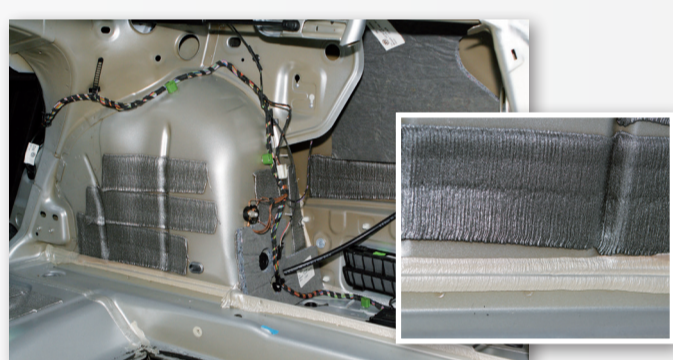

8-15 baarin paine

Vakiosuutin

Pensseli

TEROSON® MS 9320 SF

Sininen venttiili suljettu. Punaista venttiiliä avataan, kunnes sopiva materiaalivirta saavutetaan

ÄÄNENVAIMENNUS

Leveä Suutin

TEROSON® MS 9320 SF