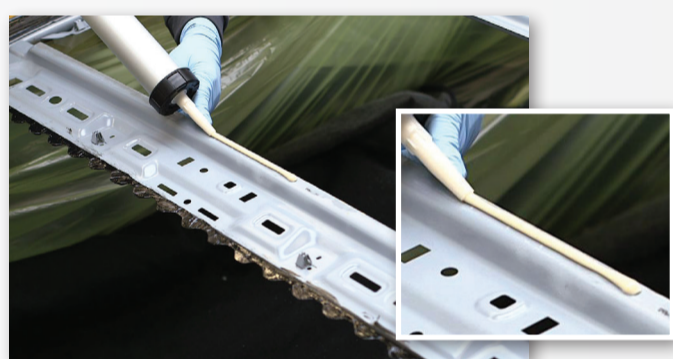

Vakiosuutin