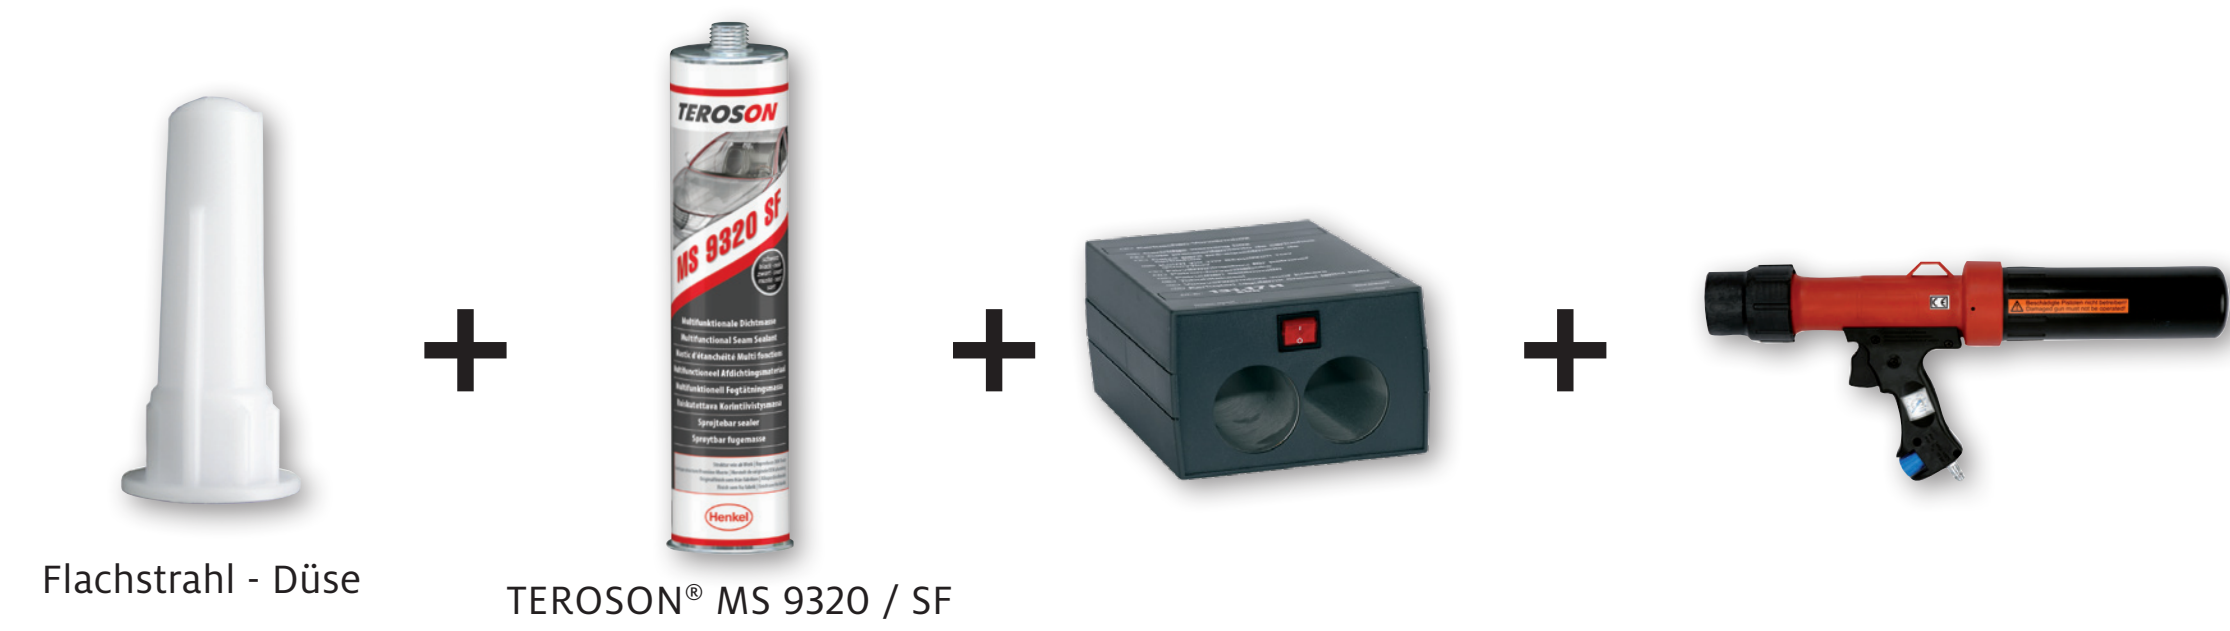

## NAHTABDICHTUNG

Bördelnaht-Düse

TEROSON® MS 9120 SF

Zwei Teile

Doppel-Düse

TEROSON® MS 9320 / SF

Flachdüse

TEROSON® MS 9120 SF

Flachstrahl - Düse

TEROSON® MS 9320 / SF

Flachstrahl - Düse

TEROSON® MS 9320 / SF

Standard - Düse

TEROSON® MS 9320 / SF

Bördelnaht-Düse

Doppel-Düse

Flachdüse

Flachstrahl - Düse

Breitstrahl - Düse

TEROSON® Flexibler Adapterschlauch

TEROSON® Flexibler Adapterschlauch - Innenteil

**TEROSON® PowerLine II**  
Die leistungsstarke Verarbeitungsgeschwindigkeit wird für die Dosierung von niedrig- bis hochviskosen Produkten im Dauerbetrieb eingesetzt.