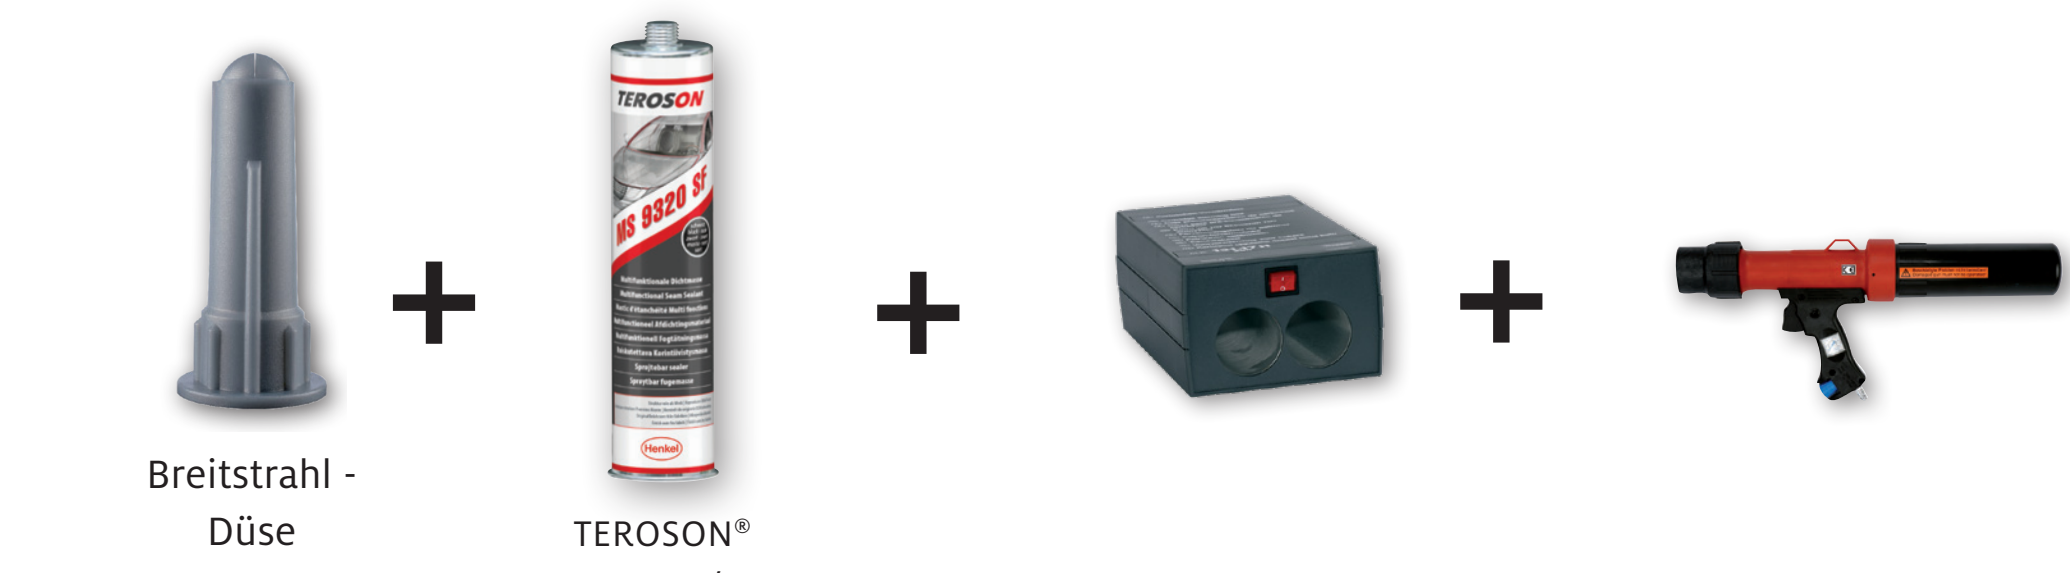

## NAHTABDICHTUNG

Bördelnaht-Düse

TEROSON® MS 9120 SF

Zwei Teile

Doppel-Düse

TEROSON® MS 9320 / SF

Flachdüse

TEROSON® MS 9120 SF

## UNTERBODENSCHUTZ

TEROSON® SB 3140™

TEROSON® SB 3000

TEROSON® WT 53000 Aqua

Zwei Teile

Doppel-Düse

TEROSON® MS 9320 / SF

Breitstrahl - Düse