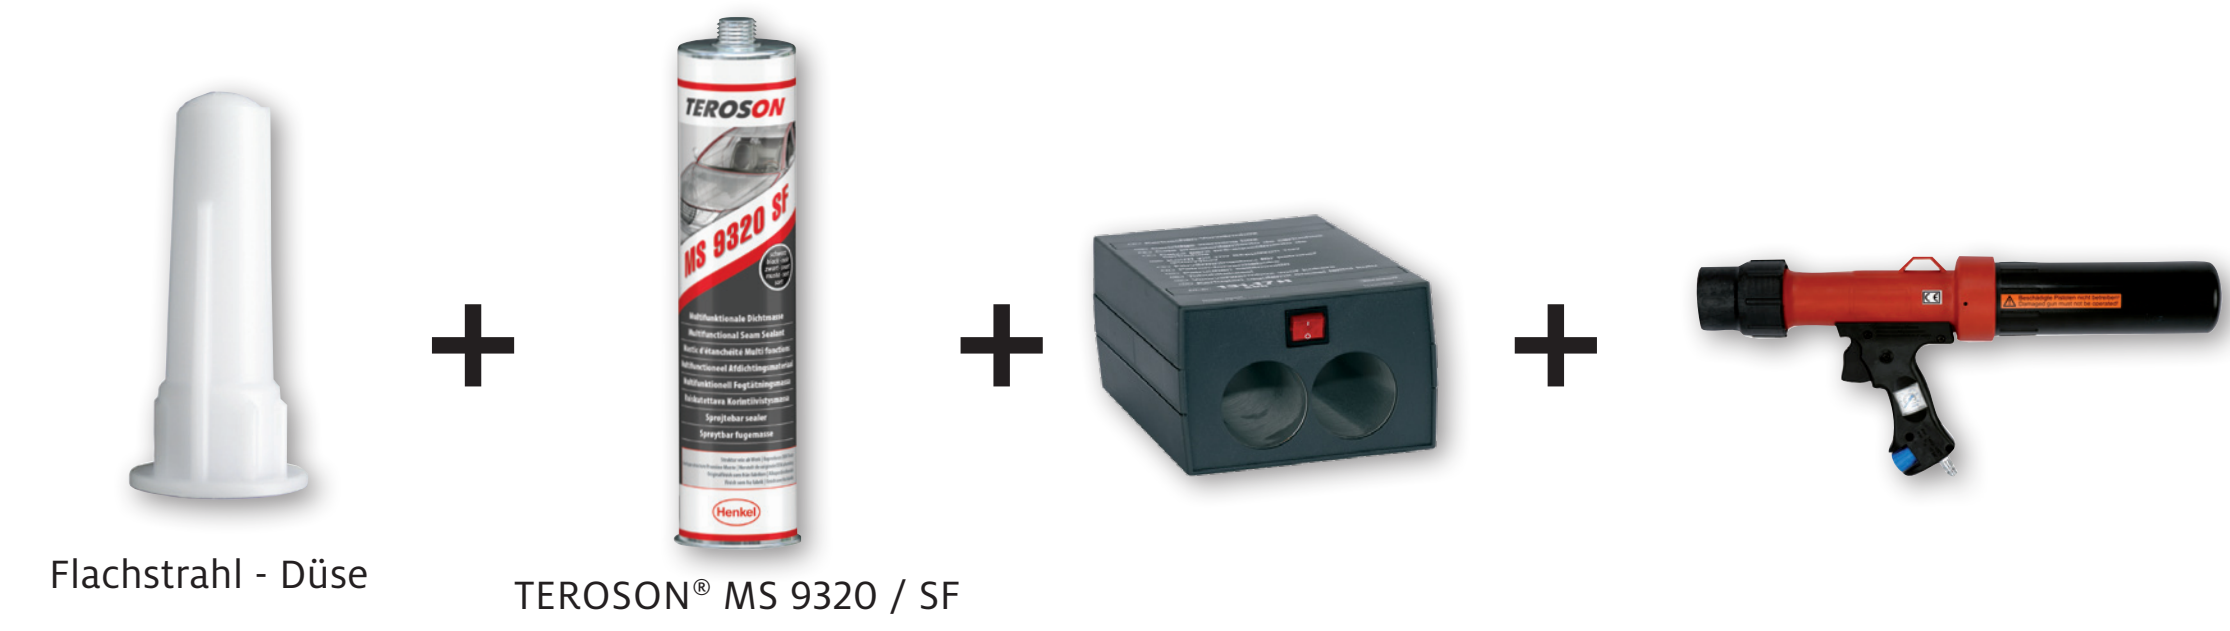

## NAHTABDICHTUNG

Bördelnaht-Düse

TEROSON® MS 9120 SF

Zwei Teile

Doppel-Düse

TEROSON® MS 9320 / SF

Flachdüse

TEROSON® MS 9120 SF

Flachstrahl - Düse

TEROSON® MS 9320 / SF

Flachstrahl - Düse

TEROSON® MS 9320 / SF

Standard - Düse

TEROSON® MS 9320 / SF

Bördelnaht-Düse

Doppel-Düse

Flachdüse

Flachstrahl - Düse

Breitstrahl - Düse

TEROSON® Flexibler Adapterschlauch

TEROSON® Flexibler Adapterschlauch - Innenteil

**TEROSON® PowerLine II**  
Die leistungsstarke Verarbeitungsgeschwindigkeit wird für die Dosierung von niedrig- bis hochviskosen Produkten im Dauerbetrieb eingesetzt.