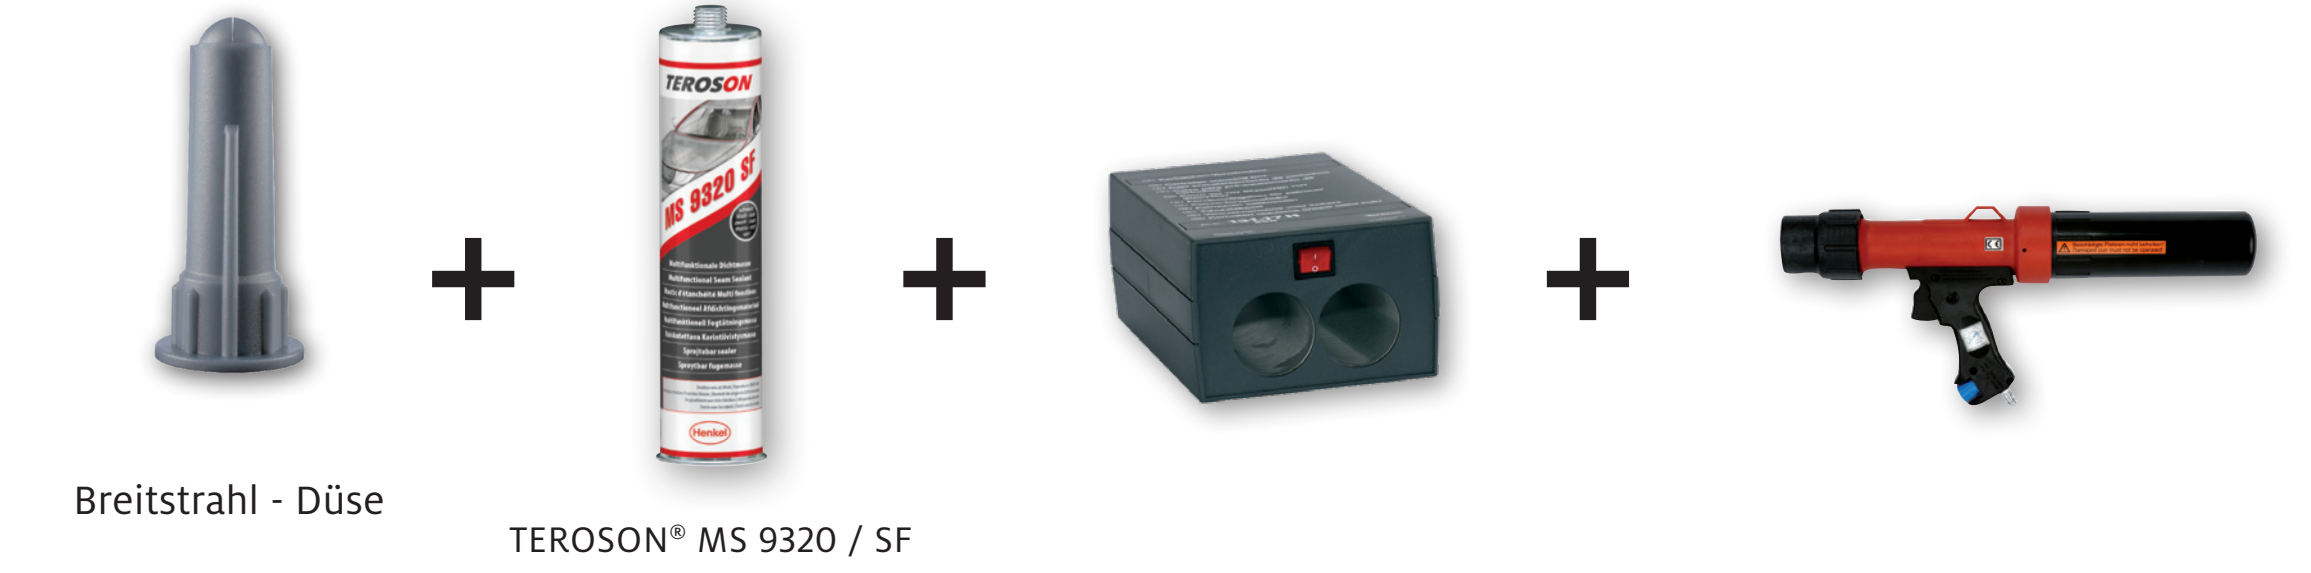

ANWENDUNG IM AKUSTIKBEREICH