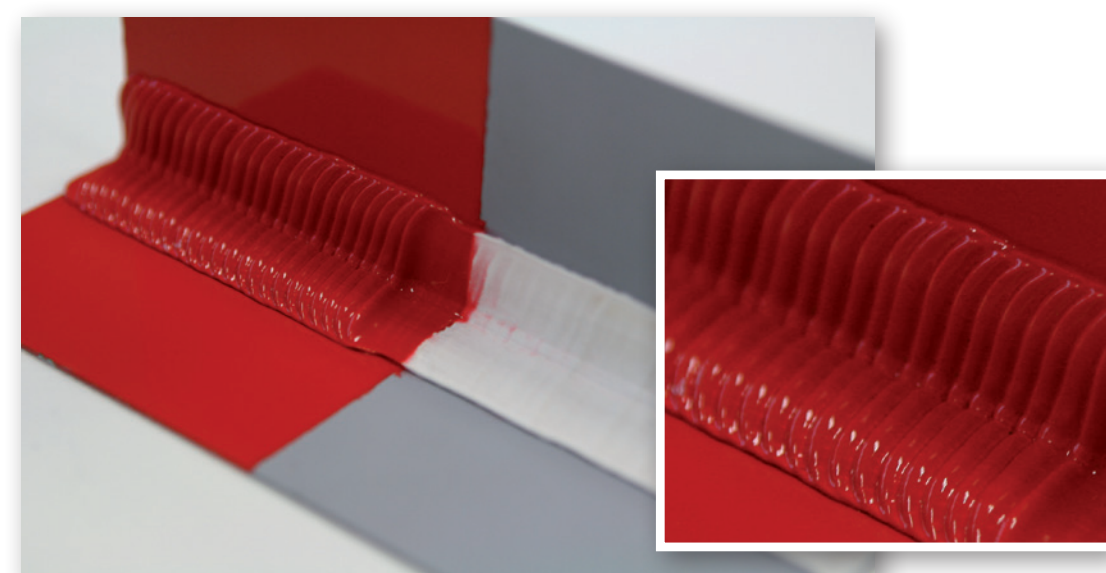

## NAHTABDICHTUNG

Bördelnaht-Düse

TEROSON® MS 9120 SF

Zwei Teile

Doppel-Düse

TEROSON® MS 9320 / SF

Flachdüse

TEROSON® MS 9120 SF

Flachstrahl - Düse

TEROSON® MS 9320 / SF

Flachstrahl - Düse

TEROSON® MS 9320 / SF

Standard - Düse

TEROSON® MS 9320 / SF

Bördelnaht-Düse

Doppel-Düse

Flachdüse

Flachstrahl - Düse

Breitstrahl - Düse

TEROSON® Flexibler Adapterschlauch

TEROSON® Flexibler Adapterschlauch - Innenteil

**TEROSON® PowerLine II**  
Die leistungsstarke Verarbeitungsgeschwindigkeit wird für die Dosierung von niedrig- bis hochviskosen Produkten im Dauerbetrieb eingesetzt.