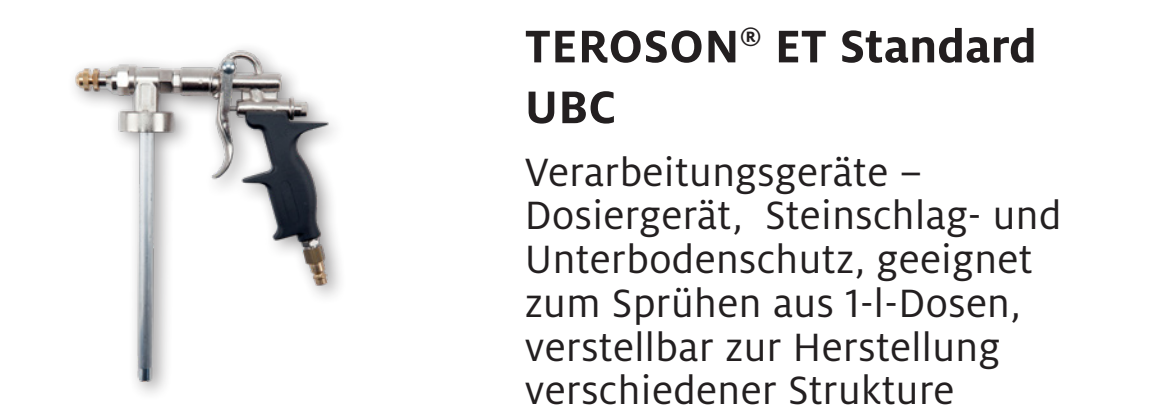

TEROSON® ET UNIVERSAL UBC
Verarbeitungsgeräte – Dosiergerät, Steinschlag- und Unterbodenschutz, verstellbar zur Herstellung verschiedener Strukturen.