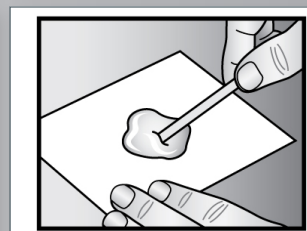

### Adhesivo epoxi de 5 minutos en formato monodosis

- Ideal para reparaciones pequeñas y rápidas
- De uso general
- Alcanza resistencia a manipulación después de 5 min a temperatura ambiente
- Aplicación manual - práctica y fácil

Para más información:

[www.loctite.es/doublebubble](http://www.loctite.es/doublebubble)

1 – Doblar

2 – Cortar

3 – Apretar para extraer

4 – Mezclar y aplicar

Henkel Ibérica S. A.

C/ Bilbao n.º72 – 84 08005  
Barcelona