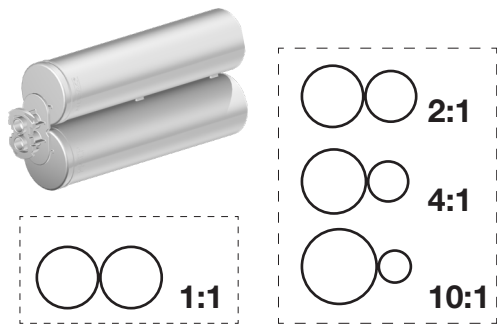

## EQ HD14 Manual Dispensers

200ml - 2693822 / 400ml - 2693823