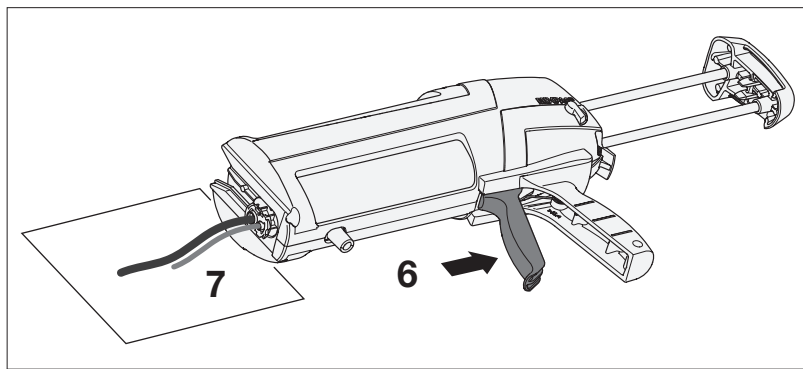

Quick Guide

EQ HD14 Manual Dispensers

200ml - 2693822 / 400ml - 2693823

200mL