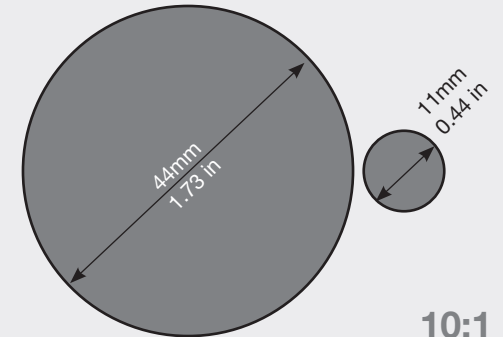

Quick Guide

EQ HD14 Manual Dispensers

200ml - 2693822 / 400ml - 2693823

200mL