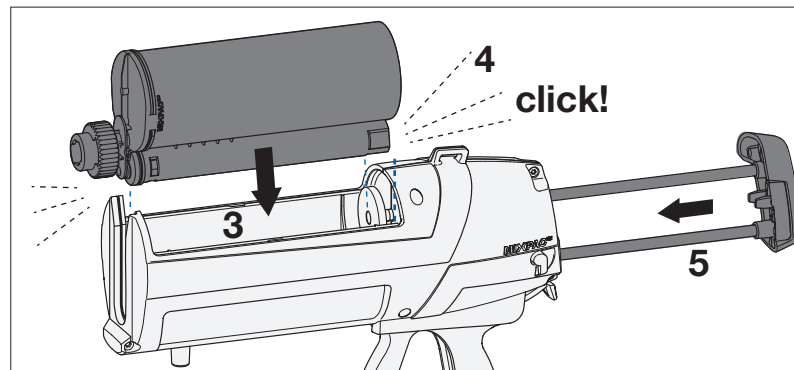

Quick Guide

EQ HD14 Manual Dispensers

200ml - 2693822 / 400ml - 2693823

200mL