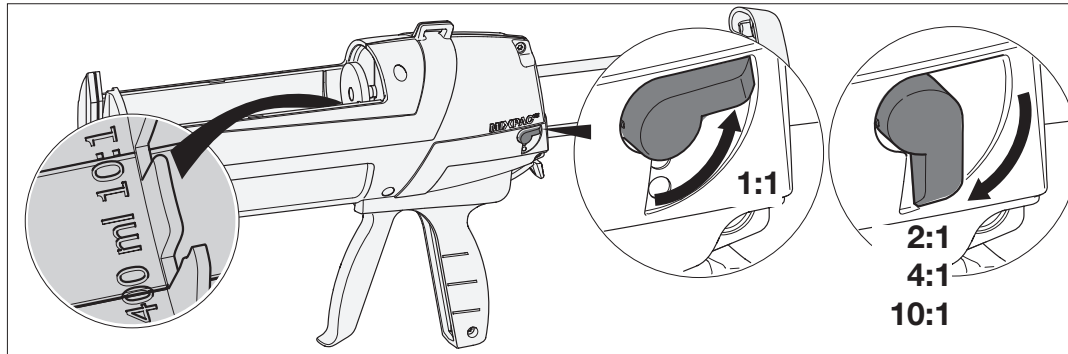

## EQ HD14 Manual Dispensers

200ml - 2693822 / 400ml - 2693823