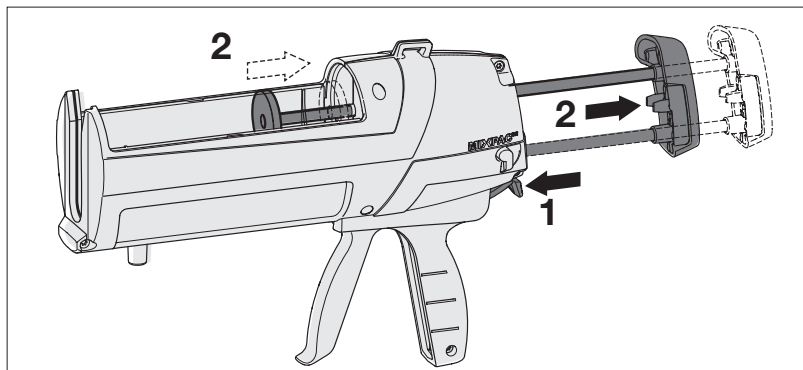

Quick Guide

EQ HD14 Manual Dispensers

200ml - 2693822 / 400ml - 2693823

200mL