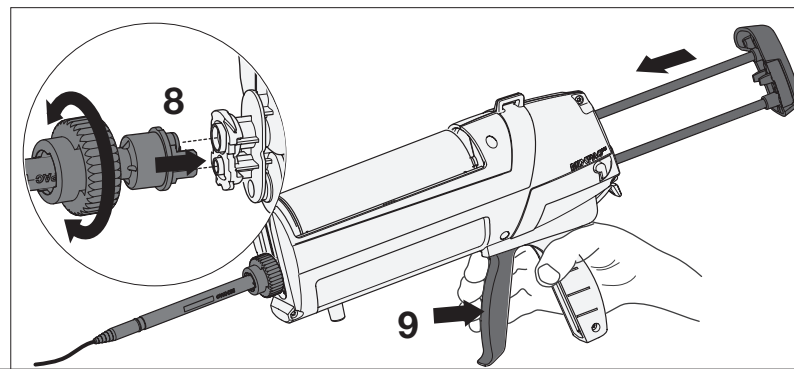

Quick Guide

EQ HD14 Manual Dispensers

200ml - 2693822 / 400ml - 2693823

200mL