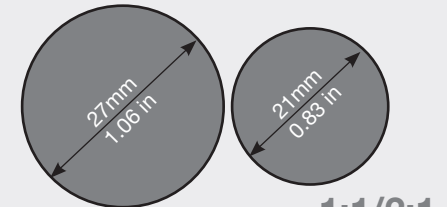

Quick Guide

EQ HD14 Manual Dispensers

200ml - 2693822 / 400ml - 2693823

200mL