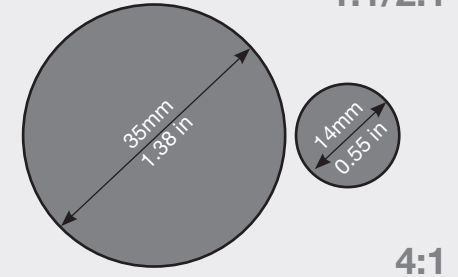

Quick Guide

EQ HD14 Manual Dispensers

200ml - 2693822 / 400ml - 2693823

200mL