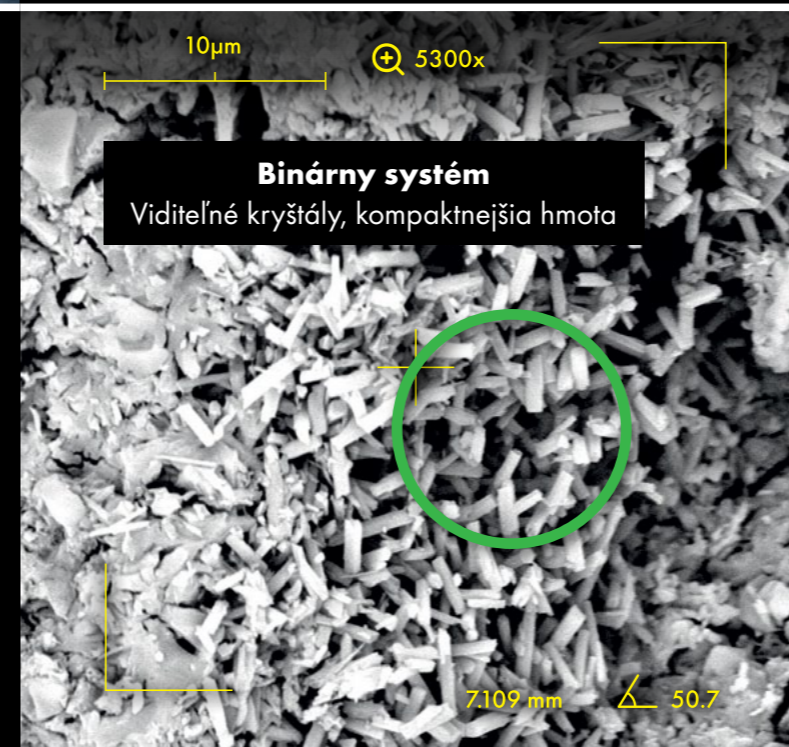

Počúvali sme Vás

Inšpirovaní profesionálnymi remeselníkmi a dôverujúc ich skúsenostiam sme vylepšili najpoužívanejšie samonivelizačné hmoty Ceresit.

Výsledok:

- Predĺženie času spracovania
- Sú rýchlejšie pochôdzne
- Lepší rozliv
- Povrch je pevnejší, hladší a bez trhlín

Binárny systém

Viditeľné kryštály, kompaktnejšia hmota