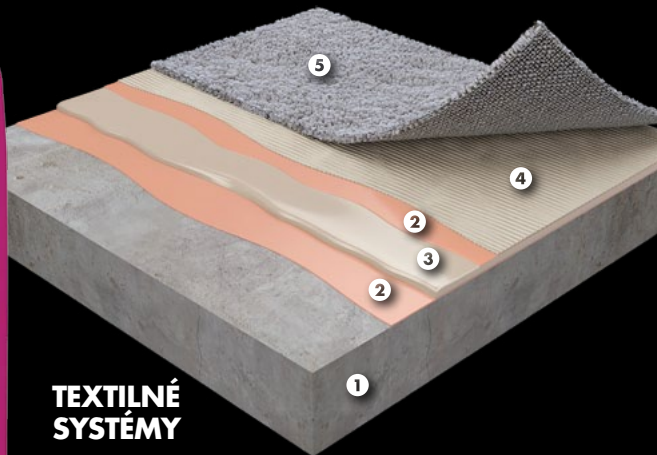

PVC SYSTÉMY

- ❶ Podklad: cementové potery, betónové podlahy
- ❷ Univerzálny rýchloschnúci penetračný náter: Ceresit R 766
- ❸ Samonivelizačná hmota: Ceresit XXL Xpress
- ❹ Špeciálne disperzné lepidlo: Ceresit K 188, K 168
- ❺ Podlahové krytiny z PVC

TEXTILNÉ SYSTÉMY

- ❶ Podklad: cementové potery, betónové podlahy
- ❷ Univerzálny rýchloschnúci penetračný náter: Ceresit R 766
- ❸ Samonivelizačná hmota: Ceresit XXL Xpress
- ❹ Univerzálne disperzné lepidlo: Ceresit K 168
- ❺ Textilné podlahové krytiny, koberce