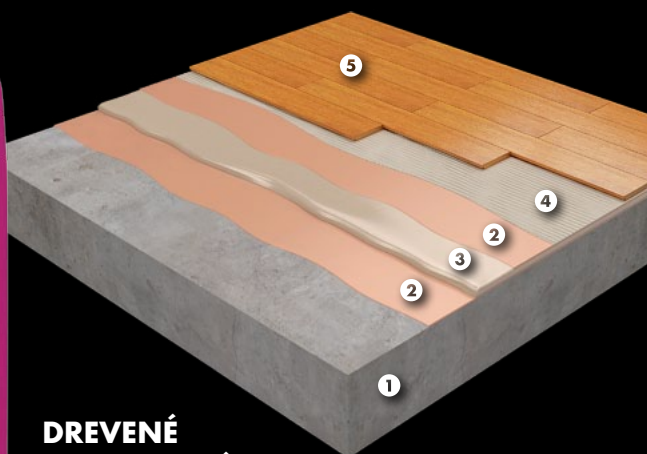

**EXPRESS
FLOOR**

Remeselníci povedali

Opýtali sme sa remeselníkov z 10 krajín, aké parametre by mala mať dokonalá samonivelizačná hmota. Tu sú ich odpovede:

- Predĺžený čas spracovania
- Pochôdznosť po krátkej dobe
- Jednoduché rozlievanie
- Žiadne praskliny pri väčšej hrúbke
- Odolnosť voči veľkému zaťaženiu
- Dokonale hladký povrch

Výsledkom je, že vrstva vyrovnávacej hmoty je pevnejšia, pnutie je veľmi nízke a trhlinám sa dá vyhnúť aj pri väčších hrúbkach.

Okrem toho vylepšené produkty Ceresit DX a Ceresit XXL Xpress ponúkajú rýchlejší proces schnutia a dlhší čas spracovania. Vďaka tomu môžu profesionálni remeselníci dokončiť prácu rýchlejšie a zvýšiť svoj komfort pri práci.

Binárny systém

Viditeľné kryštály, kompaktnejšia hmota

Štandardná zmes

Medzery v štruktúre

Spoločivý systém Ceresit pre dokonalú podlahovú krytinu

- ❶ LVT SYSTÉMY
- ❷ DREVENÉ PODLAHOVÉ SYSTÉMY
- ❸ PVC SYSTÉMY
- ❹ TEXTILNÉ SYSTÉMY

LVT SYSTÉMY

- ❶ Podklad: cementové potery, betónové podlahy
- ❷ Univerzálny rýchloschnúci penetračný náter: Ceresit R 766
- ❸ Samonivelizačná hmota: Ceresit DX Fast
- ❹ Špeciálne disperzné lepidlo: Ceresit K 188 S / K 188 E
- ❺ Podlahové krytiny LVT