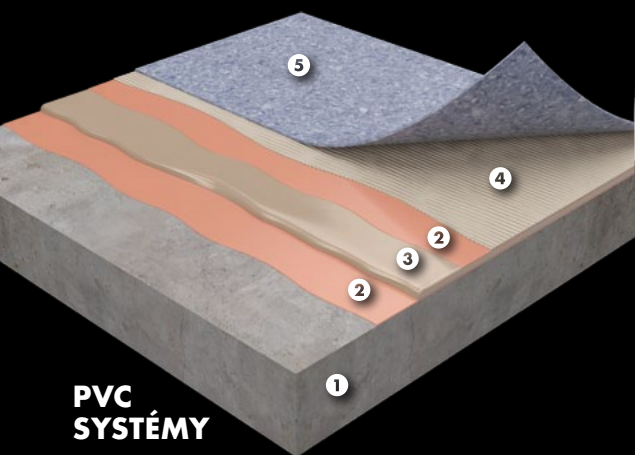

PVC SYSTÉMY

- ❶ Podklad: cementové potery, betónové podlahy
- ❷ Univerzálny rýchloschnúci penetračný náter: Ceresit R 766
- ❸ Samonivelizačná hmota: Ceresit XXL Xpress
- ❹ Špeciálne disperzné lepidlo: Ceresit K 188, K 168
- ❺ Podlahové krytiny z PVC

TEXTILNÉ SYSTÉMY

- ❶ Podklad: cementové potery, betónové podlahy
- ❷ Univerzálny rýchloschnúci penetračný náter: Ceresit R 766
- ❸ Samonivelizačná hmota: Ceresit XXL Xpress
- ❹ Univerzálne disperzné lepidlo: Ceresit K 168
- ❺ Textilné podlahové krytiny, koberce