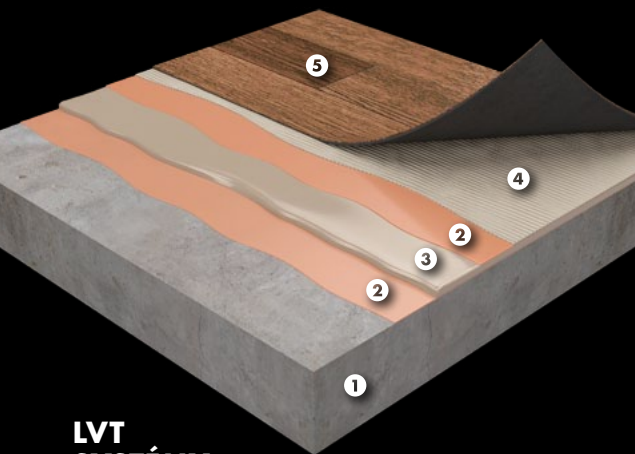

**EXPRESS
FLOOR**

Remeselníci povedali

Opýtali sme sa remeselníkov z 10 krajín, aké parametre by mala mať dokonalá samonivelizačná hmota. Tu sú ich odpovede:

- Predĺžený čas spracovania
- Pochôdznosť po krátkej dobe
- Jednoduché rozlievanie
- Žiadne praskliny pri väčšej hrúbke
- Odolnosť voči veľkému zaťaženiu
- Dokonale hladký povrch

Výsledkom je, že vrstva vyrovnávacej hmoty je pevnejšia, pnutie je veľmi nízke a trhlinám sa dá vyhnúť aj pri väčších hrúbkach.

Okrem toho vylepšené produkty Ceresit DX a Ceresit XXL Xpress ponúkajú rýchlejší proces schnutia a dlhší čas spracovania. Vďaka tomu môžu profesionálni remeselníci dokončiť prácu rýchlejšie a zvýšiť svoj komfort pri práci.

Binárny systém

Viditeľné kryštály, kompaktnejšia hmota

Štandardná zmes

Medzery v štruktúre

Spoločivý systém Ceresit pre dokonalú podlahovú krytinu

- ❶ LVT SYSTÉMY
- ❷ DREVENÉ PODLAHOVÉ SYSTÉMY
- ❸ PVC SYSTÉMY
- ❹ TEXTILNÉ SYSTÉMY

LVT SYSTÉMY

- ❶ Podklad: cementové potery, betónové podlahy
- ❷ Univerzálny rýchloschnúci penetračný náter: Ceresit R 766
- ❸ Samonivelizačná hmota: Ceresit DX Fast
- ❹ Špeciálne disperzné lepidlo: Ceresit K 188 S / K 188 E
- ❺ Podlahové krytiny LVT