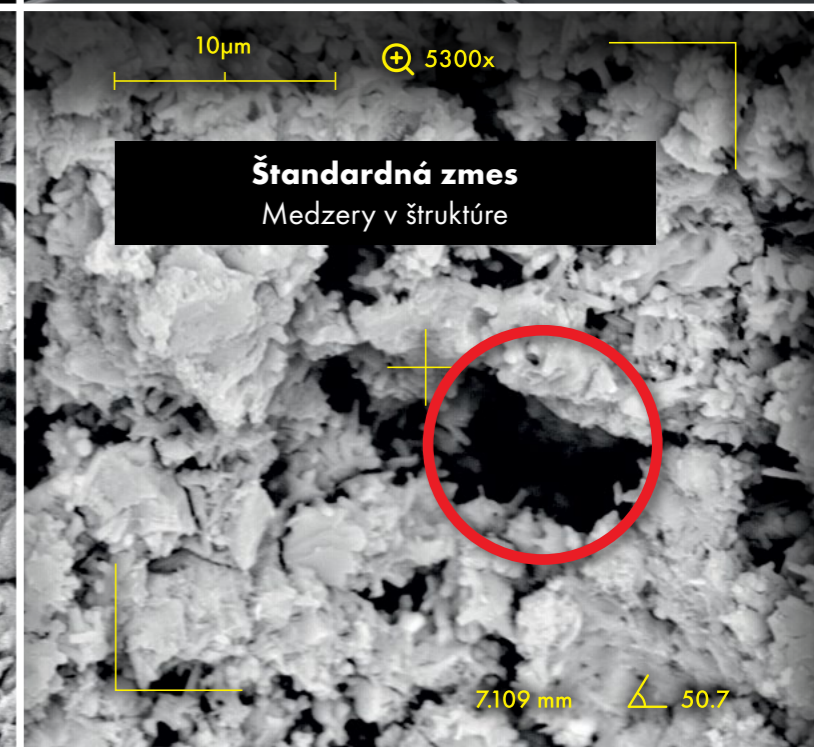

Štandardná zmes

Medzery v štruktúre