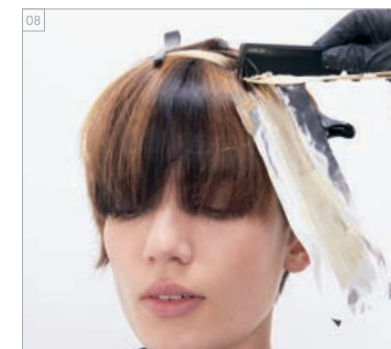

CORTE PASO A PASO
PASSO A PASSO - CORTE

PRODUCTOS EMPLEADOS
PRODUTOS USADOS

#EssentialLooks

COLOUR TECHNIQUE
#colourcontrasts
by @lesleyjennison

COLOR PASO A PASO
PASSO A PASSO - COLORAÇÃO

COLORES UTILIZADOS

ALTERNANCIA DE LÁMINAS:

- COLOR 1 - IGORA ROYAL 8-65
+ IGORA ROYAL LOCIÓN ACTIVADORA 9%/30VOL. (1:1)
- COLOR 2 - IGORA ROYAL 4-6
+ IGORA ROYAL LOCIÓN ACTIVADORA 3%/10VOL. (1:1)
- COLOR 3 - IGORA VARIO BLOND PLUS
+ IGORA ROYAL LOCIÓN ACTIVADORA 6%/20VOL. (1:2)
- COLOR 4 - ON BACK & SIDES: IGORA ROYAL 5-65
+ IGORA ROYAL LOCIÓN ACTIVADORA 6%/20VOL. (1:1)
- COLOR 5 - IGORA ROYAL ABSOLUTES SILVERWHITE GRAY LILAC
+ IGORA ROYAL LOCIÓN ACTIVADORA 3%/10VOL. (1:1)