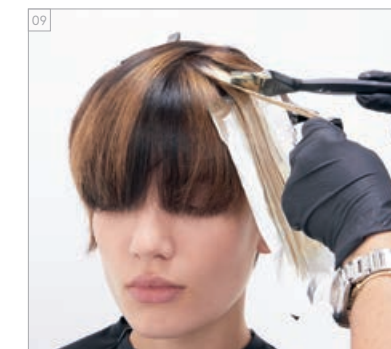

CORTE PASO A PASO
PASSO A PASSO - CORTE

PRODUCTOS EMPLEADOS
PRODUTOS USADOS

#EssentialLooks

COLOUR TECHNIQUE
#colourcontrasts
by @lesleyjennison

COLOR PASO A PASO
PASSO A PASSO - COLORAÇÃO

COLORES UTILIZADOS

ALTERNANCIA DE LÁMINAS:

- COLOR 1 - IGORA ROYAL 8-65
+ IGORA ROYAL LOCIÓN ACTIVADORA 9%/30VOL. (1:1)
- COLOR 2 - IGORA ROYAL 4-6
+ IGORA ROYAL LOCIÓN ACTIVADORA 3%/10VOL. (1:1)
- COLOR 3 - IGORA VARIO BLOND PLUS
+ IGORA ROYAL LOCIÓN ACTIVADORA 6%/20VOL. (1:2)
- COLOR 4 - ON BACK & SIDES: IGORA ROYAL 5-65
+ IGORA ROYAL LOCIÓN ACTIVADORA 6%/20VOL. (1:1)
- COLOR 5 - IGORA ROYAL ABSOLUTES SILVERWHITE GRAY LILAC
+ IGORA ROYAL LOCIÓN ACTIVADORA 3%/10VOL. (1:1)