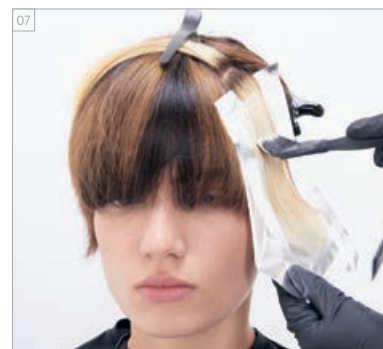

CORTE PASO A PASO
PASSO A PASSO - CORTE

PRODUCTOS EMPLEADOS
PRODUTOS USADOS

#EssentialLooks

COLOUR TECHNIQUE
#colourcontrasts
by @lesleyjennison

COLOR PASO A PASO
PASSO A PASSO - COLORAÇÃO

COLORES UTILIZADOS

ALTERNANCIA DE LÁMINAS:

- COLOR 1 - IGORA ROYAL 8-65
+ IGORA ROYAL LOCIÓN ACTIVADORA 9%/30VOL. (1:1)
- COLOR 2 - IGORA ROYAL 4-6
+ IGORA ROYAL LOCIÓN ACTIVADORA 3%/10VOL. (1:1)
- COLOR 3 - IGORA VARIO BLOND PLUS
+ IGORA ROYAL LOCIÓN ACTIVADORA 6%/20VOL. (1:2)
- COLOR 4 - ON BACK & SIDES: IGORA ROYAL 5-65
+ IGORA ROYAL LOCIÓN ACTIVADORA 6%/20VOL. (1:1)
- COLOR 5 - IGORA ROYAL ABSOLUTES SILVERWHITE GRAY LILAC
+ IGORA ROYAL LOCIÓN ACTIVADORA 3%/10VOL. (1:1)