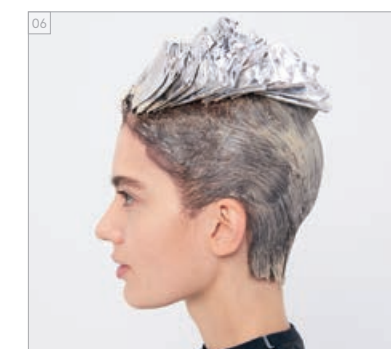

#EssentialLooks

COLOUR TECHNIQUE
#colourcontrasts
by @lesleyjennison

COLOR PASO A PASO
PASSO A PASSO - COLORAÇÃO